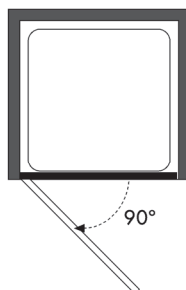

Frontal ducha - 1 hoja abatible

Cristal templado 6mm
Bisagras elevables
Cierre magnético
Aluminio lacado o anodizado
Altura estándar 190 cm

Altura especial de 170 cm a 210 cm : + 30%

Antical opcional: 15€/m2

MEDIDAS

CRISTAL TRANSPARENTE

CRISTAL PLUS *

		blanco	plata mate / inox	plata espejo	blanco	plata mate / inox	plata espejo
T1	hasta 70 cm	360,00 €	380,00 €	430,00 €	470,00 €	490,00 €	540,00 €
T2	70-90 cm	390,00 €	410,00 €	460,00 €	530,00 €	550,00 €	600,00 €

precios: iva no incluido

* acabados ver página 73

ref. MATERIAL	ref. CRISTAL	ref. CRISTAL PLUS	ref. POSICIÓN
11 Al. Blanco	01 Transparente	11 Mate	51 Master carré D- Fijo Derecha
20 Al. Plata espejo		12 Franja mate	52 Carglass I - Fijo Izquierda
21 Al. Plata mate		21 Parsol gris	53 Missisipi
22 Al. Inox		22 Parsol bronce	

ARTICULO	MATERIAL	CRISTAL	POSICIÓN	TARIFA
OC_610				

* especificar la medida exacta en el pedido