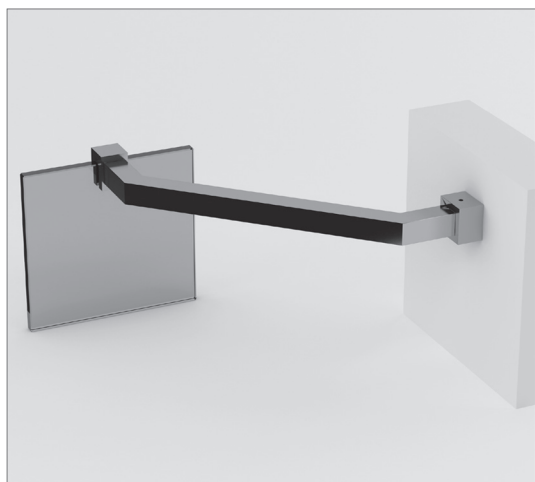

PRECIO NETO

35,00 €

45,00 €

precios: iva no incluido

* Para otros complementos, suplementos y manipulaciones solicitar documento anexo o presupuesto

ESCUADRA CUADRADA**BRAZO CUADRADO pared a cristal****ESCUADRA CUADRADA****BRAZO CUADRADO**