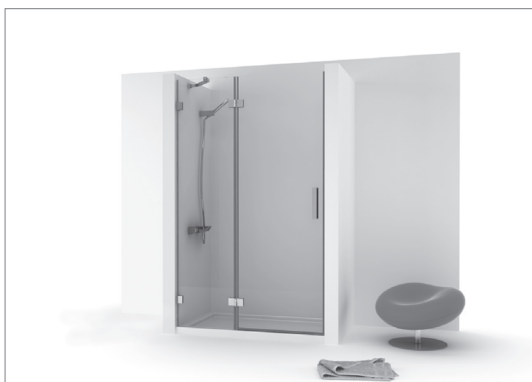

Frontal ducha - 1 fijo + 1 hoja abatible con cierre sobre la pared

Cristal templado 6 mm
Bisagras de latón cromado
Acabado latón cromado
Altura estándar 190 cm

Altura especial de 170 cm a 210 cm : +15 %

Antical opcional: 15€/m2

CRISTAL TRANSPARENTE

latón cromado

CRISTAL PLUS *

latón cromado

MEDIDAS

		CRISTAL TRANSPARENTE	CRISTAL PLUS *
T1	hasta 90 cm	730,00 €	920,00 €
T2	90-120 cm	770,00 €	1030,00 €

* Se recomienda sujeción. Ver página 95

precios: iva no incluido

* acabados ver página 57

ref. MATERIAL	ref. CRISTAL	ref. CRISTAL PLUS	ref. POSICIÓN
30 latón cromado	01 Transparente	11 Mate	51 Master carré
		12 Franja mate	52 Carglass
		21 Parsol gris	53 Missisipi
		22 Parsol bronce	

ARTICULO	MATERIAL	CRISTAL	POSICIÓN	TARIFA
TC_640	30			

* especificar la medida concreta en el pedido