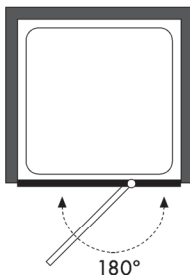

ARTICULO	MATERIAL	CRISTAL	POSICIÓN	TARIFA
EC_531	30			

* especificar la medida exacta en el pedido

Frontal ducha - 1 fijo + 1 hoja abatibles

Cristal templado 8 mm
Bisagras de latón cromado
Aluminio anodizado brillo
Altura estándar 190 cm