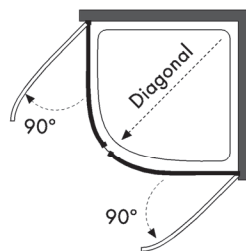

Semicircular ducha - 2 hojas abatibles

Cristal templado 6mm
Bisagras elevables
Cierre magnético
Aluminio lacado o anodizado
Altura estándar 190 cm

Altura especial de 170 cm a 210 cm : + 30%

Antical opcional: 15€/m2

* Solo se fabrican para modelos y medidas standards.

Consultar.

precios: iva no incluido

* acabados ver página 73

CRISTAL TRANSPARENTE

blanco plata mate / inox plata espejo

MEDIDAS

		blanco	plata mate / inox	plata espejo
T1	75 x 75 cm	830,00 €	870,00 €	990,00 €
T2	80 x 80 cm	860,00 €	900,00 €	1020,00 €
T3	90 x 90 cm	890,00 €	930,00 €	1050,00 €

ref. MATERIAL	ref. CRISTAL	ref. POSICIÓN
11 Al. Blanco	01 transparente	C - Requiere croquis
20 Al. Plata espejo		
21 Al. Plata mate		
22 Al. Inox		

ARTICULO	MATERIAL	CRISTAL	POSICIÓN	TARIFA
OC_810		01	C	

* especificar la medida exacta en el pedido