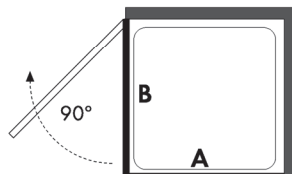

Angular ducha - 1 fijo + 1 hoja abatible

Cristal templado 6 mm
Bisagras de latón cromado
Acabado latón cromado
Cierre magnético
Altura estándar 190 cm

Altura especial de 170 cm a 210 cm : +15 %

Antical opcional: 15€/m2

CRISTAL TRANSPARENTE

CRISTAL PLUS *

latón cromado

latón cromado

MEDIDAS

		CRISTAL TRANSPARENTE	CRISTAL PLUS *
T1	hasta 150 cm	700,00 €	1010,00 €
T2	150-180 cm	740,00 €	1110,00 €

* Se recomienda sujeción. Ver página 95

precios: iva no incluido

* acabados ver página 57

ref. MATERIAL	ref. CRISTAL	ref. CRISTAL PLUS	ref. POSICIÓN
30 latón cromado	01 Transparente	11 Mate	51 Master carré
		12 Franja mate	52 Carglass
		21 Parsol gris	53 Missisipi
		22 Parsol bronce	

ARTICULO	MATERIAL	CRISTAL	POSICIÓN	TARIFA
TC_720	30		C	

* especificar la medida exacta en el pedido