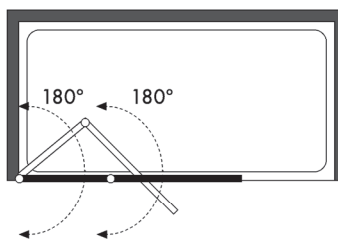

Panel baño - 2 hojas abatibles

Cristal templado 6mm
Bisagras elevables
Aluminio lacado o anodizado
Altura estándar 150 cm

Altura especial hasta 170 cm : + 30%

Antical opcional: 15€/m2

CRISTAL TRANSPARENTE

CRISTAL PLUS *

MEDIDAS

		blanco	plata mate / inox	plata espejo	blanco	plata mate / inox	plata espejo
T1	100 cm	340,00 €	360,00 €	410,00 €	460,00 €	480,00 €	530,00 €
T2	110 cm	350,00 €	370,00 €	420,00 €	490,00 €	510,00 €	560,00 €
T3	120 cm	360,00 €	380,00 €	430,00 €	520,00 €	540,00 €	590,00 €

precios: iva no incluido

* acabados ver página 73

ref. MATERIAL	ref. CRISTAL	ref. CRISTAL PLUS	ref. POSICIÓN
11 Al. Blanco	01 Transparente	11 Mate	51 Master carré
20 Al. Plata espejo		12 Franja mate	52 Carglass
21 Al. Plata mate		21 Parsol gris	53 Missisipi
22 Al. Inox		22 Parsol bronce	

ARTICULO	MATERIAL	CRISTAL	POSICIÓN	TARIFA
OC_141				

* especificar la medida exacta en el pedido