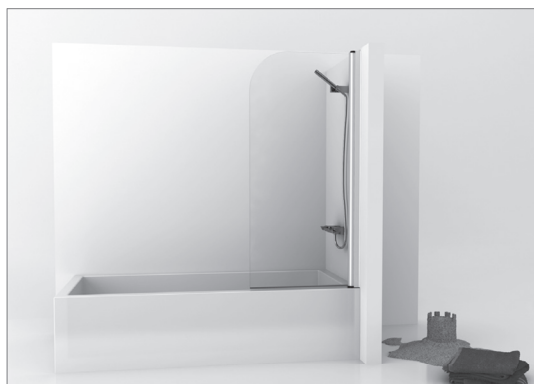

Panel baño - 1 hoja abatible con punto romo

Cristal templado 6mm
Bisagras elevables
Aluminio lacado o anodizado
Altura estándar 150 cm

Altura especial hasta 170 cm : + 30%

Antical opcional: 15€/m2

CRISTAL TRANSPARENTE

CRISTAL PLUS *

MEDIDAS

		blanco	plata mate / inox	plata espejo	blanco	plata mate / inox	plata espejo
T1	80 cm	200,00 €	210,00 €	240,00 €	320,00 €	340,00 €	350,00 €
T2	90 cm	205,00 €	215,00 €	245,00 €	350,00 €	370,00 €	380,00 €

precios: iva no incluido

* acabados ver página 73

ref. MATERIAL	ref. CRISTAL	ref. CRISTAL PLUS	ref. POSICIÓN
11 Al. Blanco	01 Transparente	11 Mate	51 Master carré
20 Al. Plata espejo		12 Franja mate	52 Carglass
21 Al. Plata mate		21 Parsol gris	53 Missisipi
22 Al. Inox		22 Parsol bronce	

ARTICULO	MATERIAL	CRISTAL	POSICIÓN	TARIFA
OC_120				

* especificar la medida exacta en el pedido