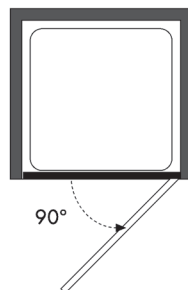

ARTICULO	MATERIAL	CRISTAL	POSICIÓN	TARIFA
SC_270	20		0	

* especificar la medida exacta en el pedido

Frontal ducha - 1 hoja abatible

Cristal templado 6mm
Bisagras elevables
Junta magnética transparente en cierre hoja
Altura estándar 190 cm