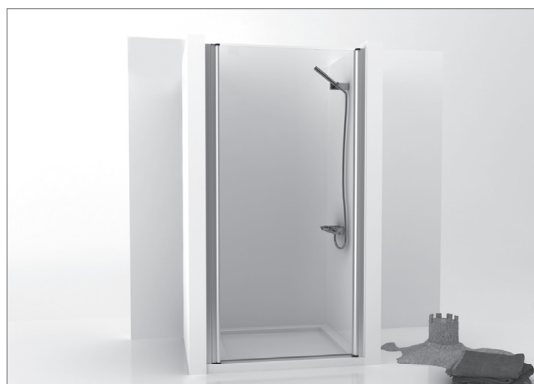

Frontal ducha - 1 hoja abatible

Cristal templado 6mm
Bisagras elevables
Cierre magnético
Aluminio lacado o anodizado
Altura estándar 190 cm

Altura especial de 170 cm a 210 cm : + 30%

Antical opcional: 15€/m2

MEDIDAS

CRISTAL TRANSPARENTE

CRISTAL PLUS *

		blanco	plata mate / inox	plata espejo	blanco	plata mate / inox	plata espejo
T1	hasta 70 cm	360,00 €	380,00 €	430,00 €	470,00 €	490,00 €	540,00 €
T2	70-90 cm	390,00 €	410,00 €	460,00 €	530,00 €	550,00 €	600,00 €

precios: iva no incluido

* acabados ver página 73

ref. MATERIAL	ref. CRISTAL	ref. CRISTAL PLUS	ref. POSICIÓN
11 Al. Blanco	01 Transparente	11 Mate	51 Master carré D- Fijo Derecha
20 Al. Plata espejo		12 Franja mate	52 Carglass I - Fijo Izquierda
21 Al. Plata mate		21 Parsol gris	53 Missisipi
22 Al. Inox		22 Parsol bronce	

ARTICULO	MATERIAL	CRISTAL	POSICIÓN	TARIFA
OC_610				

* especificar la medida exacta en el pedido