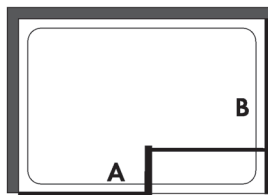

Angular ducha - 3 fijos

Cristal templado 8 mm
Bisagras de acero inoxidable
Altura estándar 190 cm

Altura especial de 170 cm a 210 cm : + 10%

ANTICAL INCLUIDO

CRISTAL TRANSPARENTE

acero inoxidable

CRISTAL PLUS *

acero inoxidable

MEDIDAS

MEDIDAS		CRISTAL TRANSPARENTE acero inoxidable	CRISTAL PLUS * acero inoxidable
T1	hasta 200 cm	1640,00 €	2150,00 €
T2	200 - 250 cm	1760,00 €	2400,00 €
T3	250 - 300 cm	1880,00 €	2650,00 €

* Se recomienda sujeción. Ver página 95

La forma de sujeción de los fijos dependerá de la instalación.

precios: iva no incluido

* acabados ver página 17

ref. MATERIAL	ref. CRISTAL	ref. CRISTAL PLUS	ref. POSICIÓN
50 Ac. inoxidable brillo	01 Transparente	11 Mate	51 Master carré
51 Ac. inoxidable mate		12 Franja mate	52 Carglass
		21 Parsol gris	53 Missisipi
		22 Parsol bronce	

ARTICULO	MATERIAL	CRISTAL	POSICIÓN	TARIFA
LC_515			C	

* especificar la medida exacta en el pedido