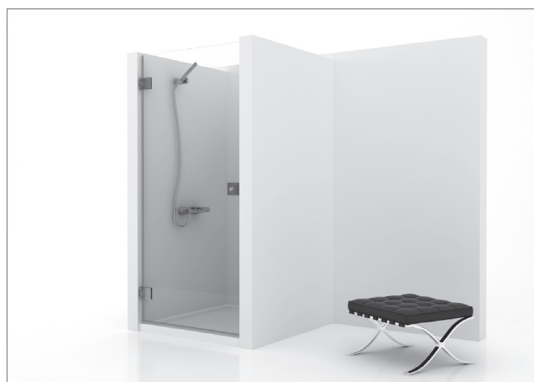

Frontal ducha - 1 hoja abatible

Cristal templado 8 mm
Bisagras de acero inoxidable
Altura estándar 190 cm

Altura especial de 170 cm a 210 cm : + 10%

ANTICAL INCLUIDO

CRISTAL TRANSPARENTE

CRISTAL PLUS *

acero inoxidable

acero inoxidable

MEDIDAS

T1	hasta 70 cm	720,00 €	900,00 €
T2	70 - 90 cm	770,00 €	1000,00 €

precios: iva no incluido

* acabados ver página 17

ref. MATERIAL	ref. CRISTAL	ref. CRISTAL PLUS	ref. POSICIÓN
50 Ac. inoxidable brillo	01 Transparente	11 Mate	51 Master carré
51 Ac. inoxidable mate		12 Franja mate	52 Carglass
		21 Parsol gris	53 Missisipi
		22 Parsol bronce	

ARTICULO	MATERIAL	CRISTAL	POSICIÓN	TARIFA
LC_610				

* especificar la medida exacta en el pedido