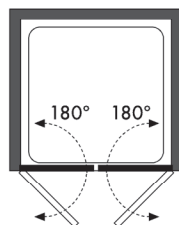

Frontal ducha - 2 hojas abatibles

Cristal templado 6mm
Bisagras elevables
Junta magnética transparente en cierre hoja
Altura estándar 190 cm

Altura especial de 170 cm a 210 cm: +30%

Antical opcional: 15€/m2

CRISTAL TRANSPARENTE

CRISTAL PLUS *

plata brillo

plata brillo

MEDIDAS

		CRISTAL TRANSPARENTE	CRISTAL PLUS *
T1	hasta 100 cm	540,00 €	750,00 €
T2	100-130 cm	580,00 €	850,00 €

precios: iva no incluido

* acabados ver página 89

ref. MATERIAL	ref. CRISTAL	ref. CRISTAL PLUS	ref. POSICIÓN
20 Al. Plata brillo	01 Transparente	11 Mate	51 Master carré
		12 Franja mate	52 Carglass
		21 Parsol gris	53 Missisipi
		22 Parsol bronce	
			0 - Sin posición

ARTICULO	MATERIAL	CRISTAL	POSICIÓN	TARIFA
SC_620	20		0	

* especificar la medida exacta en el pedido