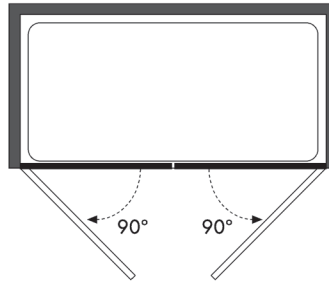

Frontal baño - 2 hojas abatibles

Cristal templado 6 mm
Bisagras de latón cromado
Acabado latón cromado
Cierre magnético
Altura estándar 150 cm

Altura especial hasta 170 cm : +15 %

Antical opcional: 15€/m2

CRISTAL TRANSPARENTE

CRISTAL PLUS *

latón cromado

latón cromado

MEDIDAS

		CRISTAL TRANSPARENTE	CRISTAL PLUS *
T1	hasta 100 cm	790,00 €	970,00 €
T2	110-140 cm	820,00 €	1050,00 €
T3	140-170 cm	850,00 €	1130,00 €

precios: iva no incluido

* acabados ver página 57

ref. MATERIAL	ref. CRISTAL	ref. CRISTAL PLUS	ref. POSICIÓN
30 latón cromado	01 Transparente	11 Mate	51 Master carré
		12 Franja mate	52 Carglass
		21 Parsol gris	53 Missisipi
		22 Parsol bronce	
			0 - Sin posición

ARTICULO	MATERIAL	CRISTAL	POSICIÓN	TARIFA
TC_220	30		0	

* especificar la medida exacta en el pedido