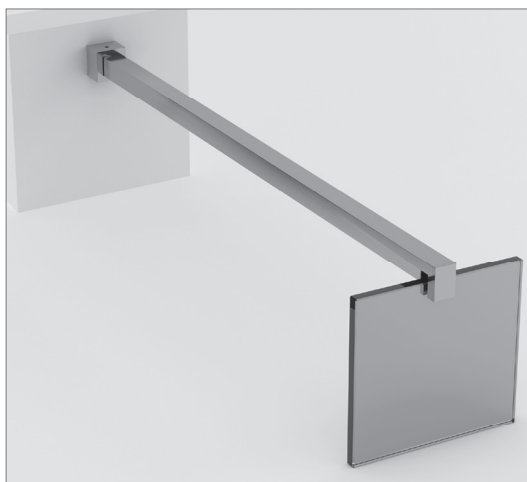

PRECIO NETO

35,00 €

45,00 €

precios: iva no incluido

* Para otros complementos, suplementos y manipulaciones solicitar documento anexo o presupuesto

ESCUADRA CUADRADA**BRAZO CUADRADO pared a cristal****ESCUADRA CUADRADA****BRAZO CUADRADO**