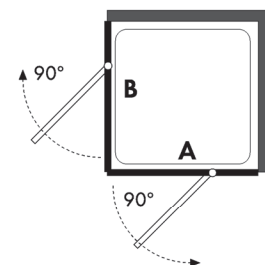

Angular ducha - 2 fijos + 2 hojas abatibles

Cristal templado 6mm

Bisagras elevables

Junta magnética transparente en cierre hoja

Altura estándar 190 cm

Altura especial de 170 cm a 210 cm: +30%

Antical opcional: 15€/m2

CRISTAL TRANSPARENTE

CRISTAL PLUS *

plata brillo

plata brillo

MEDIDAS		CRISTAL TRANSPARENTE	CRISTAL PLUS *
T1	hasta 150 cm	810,00 €	1120,00 €
T2	150-180 cm	850,00 €	1230,00 €
T3	180-210 cm	890,00 €	1340,00 €

* Se recomienda sujeción. Ver página 95

precios: iva no incluido

* acabados ver página 89

ref. MATERIAL	ref. CRISTAL	ref. CRISTAL PLUS	ref. POSICIÓN
20 Al. Plata brillo	01 Transparente	11 Mate 12 Franja mate 21 Parsol gris 22 Parsol bronce	51 Master carré 52 Carglass 53 Missisipi
			C - Requiere croquis

ARTICULO	MATERIAL	CRISTAL	POSICIÓN	TARIFA
SC_750	20		C	

* especificar la medida exacta en el pedido