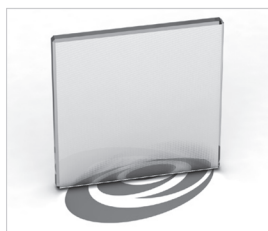

51
master carré

52
carglass

53
mississippi

* franja mate de 70 cm

LATÓN

30
latón cromado

Panel baño - 1 fijo

Cristal templado 8 mm
Bisagras de latón cromado
Aluminio anodizado brillo
Altura estándar 150 cm