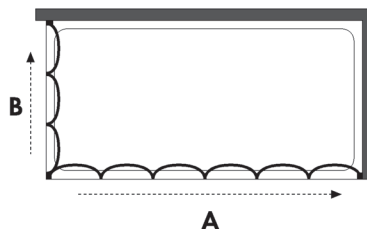

Angular ducha plegable

Aperturas vértice

Lacados/ anodizados

Lamas blancas, cierre magnético

Altura estándar 190 cm

Altura especial de 170cm a 210 cm : + 20%

ACABADOS

blanco / pergamón

plata mate

plata espejo

MEDIDAS

		blanco / pergamón	plata mate	plata espejo
T1	hasta 150 cm	430,00 €	450,00 €	470,00 €
T2	150-180 cm	465,00 €	485,00 €	505,00 €
T3	180-210 cm	500,00 €	520,00 €	545,00 €
T4	210-240 cm	535,00 €	555,00 €	585,00 €

precios: iva no incluido

* acabados ver página 47

ref. MATERIAL	ref. CRISTAL	ref. POSICIÓN
11 Al. Blanco	00 Sin cristal	C - Requiere croquis
12 Al. Pergamón		
20 Al. Plata espejo		
21 Al. Plata mate		

ARTICULO	MATERIAL	CRISTAL	POSICIÓN	TARIFA
NC_700		00	C	

* especificar la medida concreta en el pedido