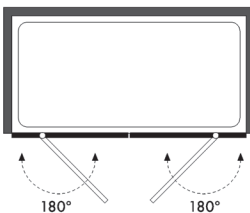

ARTICULO	MATERIAL	CRISTAL	POSICIÓN	TARIFA
EC_260	30		C	

* especificar la medida exacta en el pedido

Frontal baño - 2 fijos + 2 hojas abatibles

Cristal templado 8 mm
 Bisagras de latón cromado
 Aluminio anodizado brillo
 Cierre magnético
 Altura estándar 150 cm