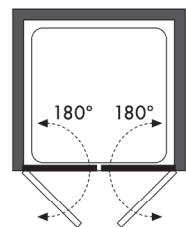

Frontal ducha - 2 hojas abatibles

Cristal templado 6mm
Bisagras elevables
Cierre magnético
Aluminio lacado o anodizado
Altura estándar 190 cm

Altura especial de 170 cm a 210 cm : + 30%

Antical opcional: 15€/m2

MEDIDAS

CRISTAL TRANSPARENTE

CRISTAL PLUS *

		blanco	plata mate / inox	plata espejo	blanco	plata mate / inox	plata espejo
T1	hasta 100 cm	450,00 €	470,00 €	550,00 €	610,00 €	630,00 €	710,00 €
T2	100-130 cm	500,00 €	520,00 €	600,00 €	700,00 €	720,00 €	800,00 €

precios: iva no incluido

* acabados ver página 73

ref. MATERIAL	ref. CRISTAL	ref. CRISTAL PLUS	ref. POSICIÓN
11 Al. Blanco	01 Transparente	11 Mate	51 Master carré 0 - Sin Posición
20 Al. Plata espejo		12 Franja mate	52 Carglass
21 Al. Plata mate		21 Parsol gris	53 Missisipi
22 Al. Inox		22 Parsol bronce	

ARTICULO	MATERIAL	CRISTAL	POSICIÓN	TARIFA
OC_620			0	

* especificar la medida exacta en el pedido