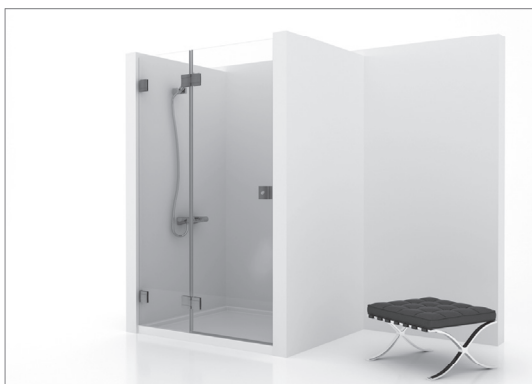

Frontal ducha - 1 fijo + 1 hoja abatible con cierre sobre la pared

Cristal templado 8 mm
Bisagras de acero inoxidable
Altura estándar 190 cm

Altura especial de 170 cm a 210 cm : + 10%

ANTICAL INCLUIDO

* Se recomienda sujeción. Ver página 95

CRISTAL TRANSPARENTE

CRISTAL PLUS *

acero inoxidable

acero inoxidable

MEDIDAS

		CRISTAL TRANSPARENTE	CRISTAL PLUS *
T1	hasta 90 cm	1150,00 €	1380,00 €
T2	90 - 120 cm	1220,00 €	1530,00 €

precios: iva no incluido

* acabados ver página 17

ref. MATERIAL	ref. CRISTAL	ref. CRISTAL PLUS	ref. POSICIÓN
50 Ac. inoxidable brillo	01 Transparente	11 Mate	51 Master carré D - Fijo Derecha
51 Ac. inoxidable mate		12 Franja mate	52 Carglass I - Fijo Izquierda
		21 Parsol gris	53 Missisipi
		22 Parsol bronce	

ARTICULO	MATERIAL	CRISTAL	POSICIÓN	TARIFA
LC_640				

* especificar la medida exacta en el pedido