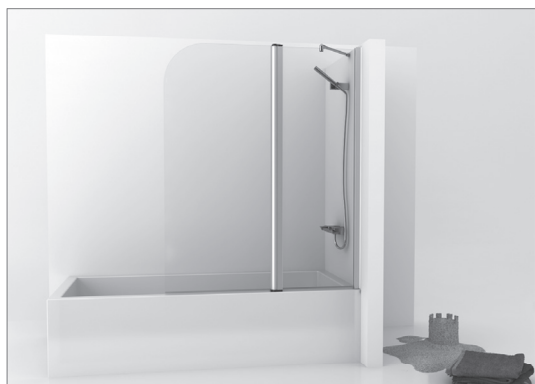

Panel baño - 1 Fijo + 1 hoja abatible

Cristal templado 6mm
Bisagras elevables
Aluminio lacado o anodizado
Altura estándar 150 cm

Altura especial hasta 170 cm : + 30%

Antical opcional: 15€/m2

* Se recomienda sujeción. Ver página 95

CRISTAL TRANSPARENTE

CRISTAL PLUS *

MEDIDAS

		blanco	plata mate / inox	plata espejo	blanco	plata mate / inox	plata espejo
T1	100 cm	330,00 €	350,00 €	390,00 €	460,00 €	480,00 €	500,00 €
T2	110 cm	340,00 €	360,00 €	400,00 €	480,00 €	500,00 €	540,00 €
T3	120 cm	350,00 €	370,00 €	410,00 €	500,00 €	520,00 €	560,00 €
T4	130 cm	360,00 €	380,00 €	420,00 €	520,00 €	540,00 €	580,00 €

precios: iva no incluido

* acabados ver página 73

ref. MATERIAL	ref. CRISTAL	ref. CRISTAL PLUS	ref. POSICIÓN
11 Al. Blanco	01 Transparente	11 Mate	51 Master carré
20 Al. Plata espejo		12 Franja mate	52 Carglass
21 Al. Plata mate		21 Parsol gris	53 Missisipi
22 Al. Inox		22 Parsol bronce	

ARTICULO	MATERIAL	CRISTAL	POSICIÓN	TARIFA
OC_130				

* especificar la medida concreta en el pedido