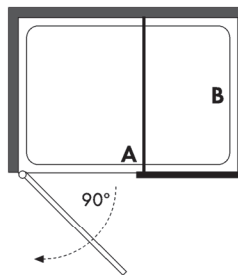

ARTICULO	MATERIAL	CRISTAL	POSICIÓN	TARIFA
LC_730			C	

* especificar la medida exacta en el pedido

Frontal ducha - 1 fijo + 1 hoja abatible con cierre sobre el fijo

Cristal templado 8 mm
Bisagras de acero inoxidable
Altura estándar 190 cm