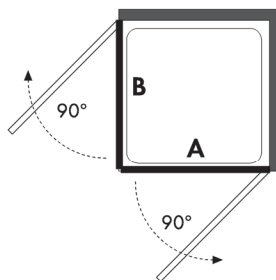

Angular ducha - 2 hojas abatibles

Cristal templado 6mm

Bisagras elevables

Junta magnética transparente en cierre hoja

Altura estándar 190 cm

Altura especial de 170 cm a 210 cm: +30%

Antical opcional: 15€/m2

CRISTAL TRANSPARENTE

CRISTAL PLUS *

plata brillo

plata brillo

MEDIDAS		CRISTAL TRANSPARENTE	CRISTAL PLUS *
T1	hasta 150 cm	660,00 €	970,00 €
T2	150-180 cm	700,00 €	1080,00 €

precios: iva no incluido

* acabados ver página 89

ref. MATERIAL	ref. CRISTAL	ref. CRISTAL PLUS	ref. POSICIÓN
20 Al. Plata brillo	01 Transparente	11 Mate 12 Franja mate 21 Parsol gris 22 Parsol bronce	51 Master carré 52 Carglass 53 Missisipi
			C - Requiere croquis

ARTICULO	MATERIAL	CRISTAL	POSICIÓN	TARIFA
SC_710	20		C	

* especificar la medida concreta en el pedido