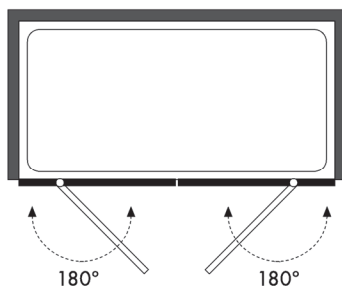

Frontal baño - 2 fijos + 2 hojas abatibles

Cristal templado 8 mm
Bisagras de acero inoxidable
Altura estándar 150 cm

Altura especial hasta 170 cm : + 10%

ANTICAL INCLUIDO

* Se recomienda sujeción. Ver página 95

CRISTAL TRANSPARENTE

CRISTAL PLUS *

acero inoxidable

acero inoxidable

MEDIDAS

		CRISTAL TRANSPARENTE	CRISTAL PLUS *
T1	hasta 140 cm	2120,00 €	2400,00 €
T2	140 - 180 cm	2200,00 €	2560,00 €
T3	180 - 210 cm	2260,00 €	2680,00 €

precios: iva no incluido

* acabados ver página 17

ref. MATERIAL	ref. CRISTAL	ref. CRISTAL PLUS	ref. POSICIÓN
50 Ac. inoxidable brillo	01 Transparente	11 Mate	51 Master carré
51 Ac. inoxidable mate		12 Franja mate	52 Carglass
		21 Parsol gris	53 Missisipi
		22 Parsol bronce	

ARTICULO	MATERIAL	CRISTAL	POSICIÓN	TARIFA
LC_270			0	

* especificar la medida concreta en el pedido