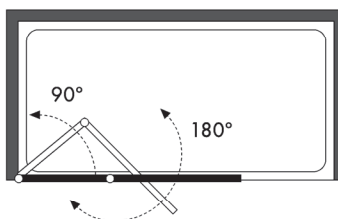

Panel baño - 2 hojas abatibles

Cristal templado 8 mm
Bisagras de acero inoxidable
Altura estándar 150 cm

Altura especial hasta 170 cm : + 10%

ANTICAL INCLUIDO

CRISTAL TRANSPARENTE

CRISTAL PLUS *

acero inoxidable

acero inoxidable

MEDIDAS

T1	80 cm	1150,00 €	1310,00 €
T2	90 cm	1170,00 €	1350,00 €
T3	100 cm	1190,00 €	1400,00 €
T4	110 cm	1210,00 €	1430,00 €
T5	120 cm	1230,00 €	1470,00 €

ref. MATERIAL	ref. CRISTAL	ref. CRISTAL PLUS	ref. POSICIÓN
50 Ac. inoxidable brillo	01 Transparente	11 Mate	51 Master carré
51 Ac. inoxidable mate		12 Franja mate	52 Carglass
		21 Parsol gris	53 Missisipi
		22 Parsol bronce	

ARTICULO	MATERIAL	CRISTAL	POSICIÓN	TARIFA
LC_141				

* especificar la medida exacta en el pedido

precios: iva no incluido
* acabados ver página 17