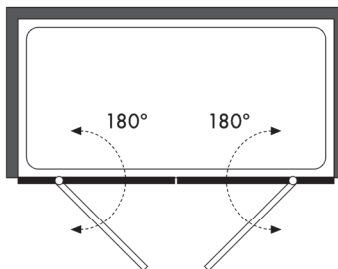

Frontal baño - 2 fijos + 2 hojas abatibles

Cristal templado 6mm
Bisagras elevables
Junta magnética transparente en cierre hoja
Altura estándar 150 cm

Altura especial hasta 170 cm: +30%

Antical opcional: 15€/m2

CRISTAL TRANSPARENTE

CRISTAL PLUS *

plata brillo

plata brillo

MEDIDAS

		plata brillo	plata brillo
T1	hasta 150 cm	730,00 €	980,00 €
T2	150-180 cm	760,00 €	1060,00 €
T3	180-210 cm	790,00 €	1140,00 €

* Se recomienda sujeción. Ver página 95

precios: iva no incluido

* acabados ver página 89

ref. MATERIAL	ref. CRISTAL	ref. CRISTAL PLUS		ref. POSICIÓN
20 Al. Plata brillo	01 Transparente	11 Mate	51 Master carré	0 - Sin posición
		12 Franja mate	52 Carglass	
		21 Parsol gris	53 Missisipi	
		22 Parsol bronce		

ARTICULO	MATERIAL	CRISTAL	POSICIÓN	TARIFA
SC_270	20		0	

* especificar la medida exacta en el pedido