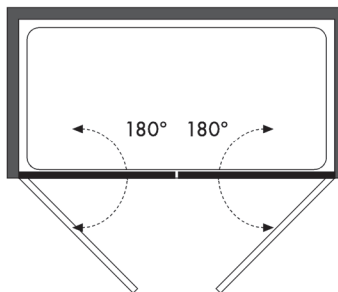

Frontal baño - 2 hojas abatibles

Cristal templado 6mm
Bisagras elevables
Cierre magnético
Aluminio lacado o anodizado
Altura estándar 150 cm

Altura especial hasta 170 cm : + 30%

Antical opcional: 15€/m2

CRISTAL TRANSPARENTE

CRISTAL PLUS *

MEDIDAS

		blanco	plata mate / inox	plata espejo	blanco	plata mate / inox	plata espejo
T1	hasta 110 cm	450,00 €	470,00 €	550,00 €	600,00 €	620,00 €	700,00 €
T2	110-150 cm	490,00 €	510,00 €	590,00 €	680,00 €	700,00 €	780,00 €
T3	150-180 cm	530,00 €	550,00 €	630,00 €	760,00 €	780,00 €	860,00 €

precios: iva no incluido
* acabados ver página 93

ref. MATERIAL	ref. CRISTAL	ref. CRISTAL PLUS	ref. POSICIÓN
11 Al. Blanco	01 Transparente	11 Mate	51 Master carré
20 Al. Plata espejo		12 Franja mate	52 Carglass
21 Al. Plata mate		21 Parsol gris	53 Missisipi
22 Al. Inox		22 Parsol bronce	

ARTICULO	MATERIAL	CRISTAL	POSICIÓN	TARIFA
OC_220			0	

* especificar la medida concreta en el pedido