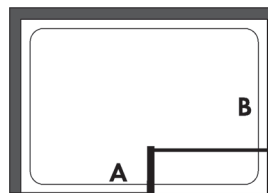

Angular ducha - 3 fijos

Cristal templado 8 mm
Bisagras de latón cromado
Aluminio anodizado brillo
Altura estándar 190 cm

Altura especial de 170 cm a 210 cm : + 20%

Antical opcional: 15€/m2

* Se recomienda sujeción. Ver página 95

CRISTAL TRANSPARENTE

CRISTAL PLUS *

latón cromado

latón cromado

MEDIDAS

T1	hasta 200 cm	840,00 €	1290,00 €
T2	200 - 250 cm	950,00 €	1520,00 €
T3	250 - 300 cm	1060,00 €	1750,00 €

precios: iva no incluido

* acabados ver página 35

ref. MATERIAL	ref. CRISTAL	ref. CRISTAL PLUS	ref. POSICIÓN
30 Latón cromado	01 Transparente	11 Mate	51 Master carré
		12 Franja mate	52 Carglass
		21 Parsol gris	53 Missisipi
		22 Parsol bronce	

ARTICULO	MATERIAL	CRISTAL	POSICIÓN	TARIFA
EC_515	30		C	

* especificar la medida exacta en el pedido