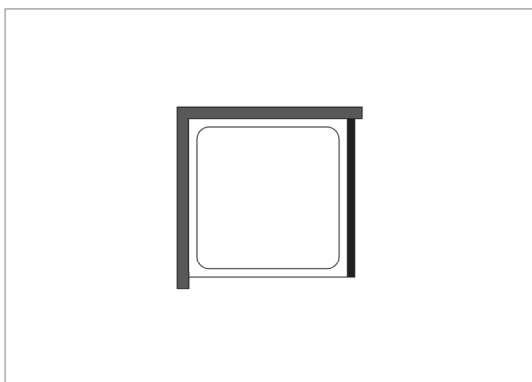

Fijo ducha 190cm

Cristal templado 6mm
Aluminio lacado o anodizado
Altura estándar 190 cm

Altura especial de 170 cm a 210 cm : + 30%

Antical opcional: 15€/m2

* Se recomienda sujeción. Ver página 95

MEDIDAS

CRISTAL TRANSPARENTE

CRISTAL PLUS *

		blanco	plata mate / inox	plata espejo	blanco	plata mate / inox	plata espejo
T1	15-40 cm	215,00 €	230,00 €	260,00 €	275,00 €	290,00 €	300,00 €
T2	40-90 cm	280,00 €	295,00 €	325,00 €	435,00 €	450,00 €	480,00 €

precios: iva no incluido

* acabados ver página 73

ref. MATERIAL	ref. CRISTAL	ref. CRISTAL PLUS	ref. POSICIÓN
11 Al. Blanco	01 Transparente	11 Mate	51 Master carré
20 Al. Plata espejo		12 Franja mate	52 Carglass
21 Al. Plata mate		21 Parsol gris	53 Missisipi
22 Al. Inox		22 Parsol bronce	

ARTICULO	MATERIAL	CRISTAL	POSICIÓN	TARIFA
OC_501			C	

* especificar la medida exacta en el pedido