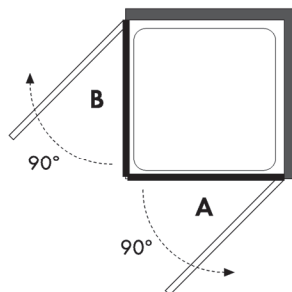

ARTICULO	MATERIAL	CRISTAL	POSICIÓN	TARIFA
TC_650	30		C	

* especificar la medida exacta en el pedido

Angular ducha - 2 hojas abatibles

Cristal templado 6 mm
 Bisagras de latón cromado
 Acabado latón cromado
 Cierre magnético
 Altura estándar 190 cm