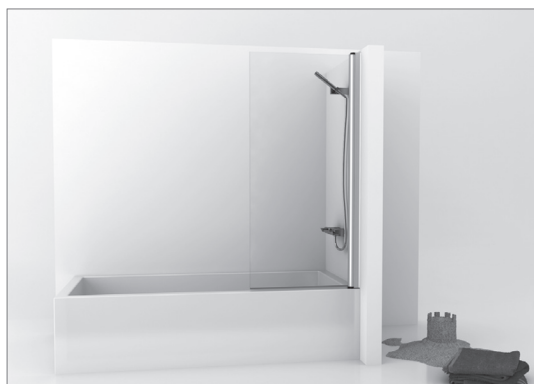

Panel baño - 1 hoja abatible

Cristal templado 6mm
Bisagras elevables
Aluminio lacado o anodizado
Altura estándar 150 cm

Altura especial hasta 170 cm : + 30%

Antical opcional: 15€/m2

CRISTAL TRANSPARENTE

CRISTAL PLUS *

MEDIDAS

		blanco	plata mate / inox	plata espejo	blanco	plata mate / inox	plata espejo
T1	80 cm	190,00 €	200,00 €	230,00 €	310,00 €	330,00 €	340,00 €
T2	90 cm	195,00 €	205,00 €	235,00 €	340,00 €	360,00 €	370,00 €

precios: iva no incluido

* acabados ver página 73

ref. MATERIAL	ref. CRISTAL	ref. CRISTAL PLUS	ref. POSICIÓN
11 Al. Blanco	01 Transparente	11 Mate	51 Master carré
20 Al. Plata espejo		12 Franja mate	52 Carglass
21 Al. Plata mate		21 Parsol gris	53 Missisipi
22 Al. Inox		22 Parsol bronce	

ARTICULO	MATERIAL	CRISTAL	POSICIÓN	TARIFA
OC_121				

* especificar la medida exacta en el pedido