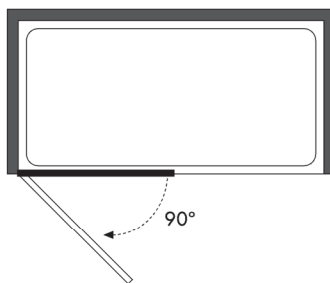

Panel baño - 1 hoja abatible

Cristal templado 6 mm
Bisagras de latón cromado
Altura estándar 150 cm

Altura especial hasta 170 cm : +15 %

Antical opcional: 15€/m2

MEDIDAS

CRISTAL TRANSPARENTE

latón cromado

CRISTAL PLUS *

latón cromado

		CRISTAL TRANSPARENTE	CRISTAL PLUS *
T1	80 cm	350,00 €	480,00 €
T2	90 cm	360,00 €	510,00 €

precios: iva no incluido

* acabados ver página 57

ref. MATERIAL	ref. CRISTAL	ref. CRISTAL PLUS	ref. POSICIÓN
30 latón cromado	01 Transparente	11 Mate	51 Master carré
		12 Franja mate	D - Fijo Derecha
		21 Parsol gris	52 Carglass
		22 Parsol bronce	I - Fijo Izquierda
			53 Missisipi

ARTICULO	MATERIAL	CRISTAL	POSICIÓN	TARIFA
TC_121	30			

* especificar la medida exacta en el pedido