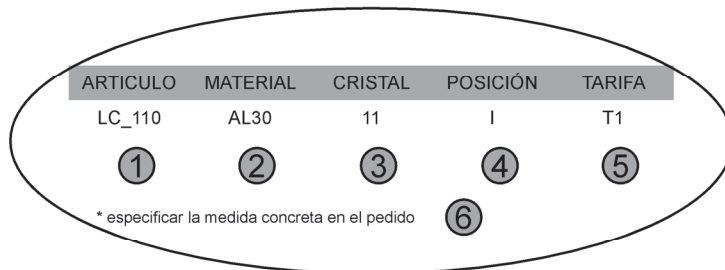

Frontal ducha 1 hoja abatible

Cristal templado 6 mm
Bisagras elevables
Cierre magnético
Altura estándar 190 cm

CRISTAL TRANSPARENTE

CRISTAL PLUS *

⑤

blanco

blanco

MEDIDAS

		CRISTAL TRANSPARENTE	CRISTAL PLUS *
T1	100 cm	- €	- €
T2	110 cm	- €	- €
T3	120 cm	- €	- €
T4	130 cm	- €	- €

precios: iva no incluido

* acabados ver página .....

②

③

④

ref. MATERIAL	ref. CRISTAL	ref. CRISTAL PLUS	ref. POSICIÓN
11 Al. Blanco	01 transparente	11 Mate	51 Master carré
20 Al. Plata espejo		12 Franja mate	52 carglass
21 Al. Plata mate		21 Parsol gris	53 missisipi
22 Al. Inox		22 Parsol Bronce