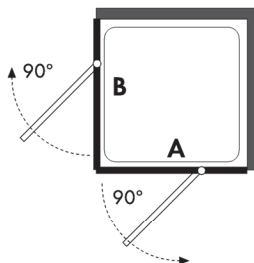

Angular ducha - 2 Fijos + 2 hojas abatibles

Cristal templado 6mm
Bisagras elevables
Cierre magnético
Aluminio lacado o anodizado
Altura estándar 190 cm

Altura especial de 170 cm a 210 cm : + 30%

Antical opcional: 15€/m2

* Se recomienda sujeción Ver página 95

MEDIDAS

CRISTAL TRANSPARENTE

CRISTAL PLUS *

		blanco	plata mate / inox	plata espejo	blanco	plata mate / inox	plata espejo
T1	hasta 150 cm	700,00 €	740,00 €	850,00 €	950,00 €	990,00 €	1100,00 €
T2	150-180 cm	740,00 €	780,00 €	890,00 €	1050,00 €	1090,00 €	1200,00 €
T3	180-210 cm	780,00 €	820,00 €	930,00 €	1150,00 €	1190,00 €	1300,00 €

precios: iva no incluido
* acabados ver página 73

ref. MATERIAL	ref. CRISTAL	ref. CRISTAL PLUS		ref. POSICIÓN
11 Al. Blanco	01 Transparente	11 Mate	51 Master carré	C - Requiere croquis
20 Al. Plata espejo		12 Franja mate	52 Carglass	
21 Al. Plata mate		21 Parsol gris	53 Missisipi	
22 Al. Inox		22 Parsol bronce		

ARTICULO	MATERIAL	CRISTAL	POSICIÓN	TARIFA
OC_750			C	

* especificar la medida exacta en el pedido