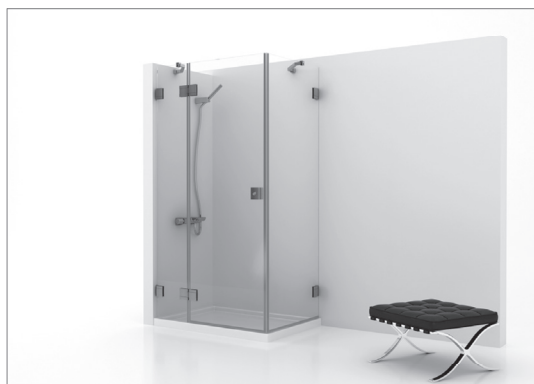

ARTICULO	MATERIAL	CRISTAL	POSICIÓN	TARIFA
LC_720			C	

* especificar la medida exacta en el pedido

Angular ducha - 2 fijos + 1 hoja abatible

Cristal templado 8 mm
Bisagras de acero inoxidable
Altura estándar 190 cm