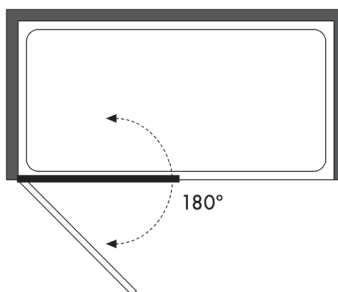

ARTICULO	MATERIAL	CRISTAL	POSICIÓN	TARIFA
OC_511				

* especificar la medida exacta en el pedido

Panel ducha - 1 hoja abatible con punto romo

Cristal templado 6mm
Bisagras elevables
Aluminio lacado o anodizado
Altura estándar 190 cm