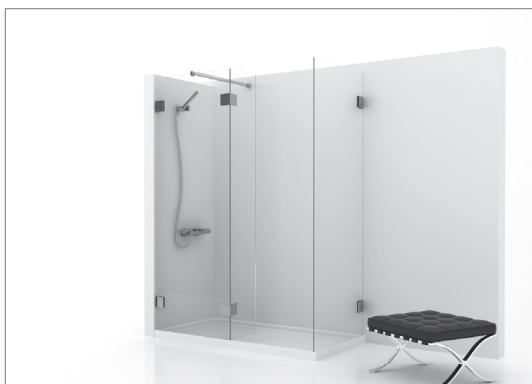

Angular ducha - 3 fijos

Cristal templado 8 mm
Bisagras de acero inoxidable
Altura estándar 190 cm

Altura especial de 170 cm a 210 cm : + 10%

ANTICAL INCLUIDO

CRISTAL TRANSPARENTE

acero inoxidable

CRISTAL PLUS *

acero inoxidable

MEDIDAS

MEDIDAS		CRISTAL TRANSPARENTE acero inoxidable	CRISTAL PLUS * acero inoxidable
T1	hasta 200 cm	1640,00 €	2150,00 €
T2	200 - 250 cm	1760,00 €	2400,00 €
T3	250 - 300 cm	1880,00 €	2650,00 €

* Se recomienda sujeción. Ver página 95

La forma de sujeción de los fijos dependerá de la instalación.

precios: iva no incluido

* acabados ver página 17

ref. MATERIAL	ref. CRISTAL	ref. CRISTAL PLUS	ref. POSICIÓN
50 Ac. inoxidable brillo	01 Transparente	11 Mate	51 Master carré
51 Ac. inoxidable mate		12 Franja mate	52 Carglass
		21 Parsol gris	53 Missisipi
		22 Parsol bronce	

ARTICULO	MATERIAL	CRISTAL	POSICIÓN	TARIFA
LC_515			C	

* especificar la medida exacta en el pedido