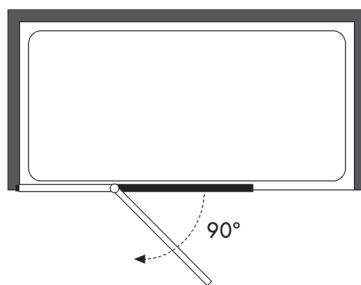

Panel baño - 1 fijo + 1 hoja abatible

Cristal templado 6 mm
Bisagras de latón cromado
Altura estándar 150 cm

Altura especial hasta 170 cm : +15 %

Antical opcional: 15€/m2

* Se suministrará con tirador.

CRISTAL TRANSPARENTE

latón cromado

CRISTAL PLUS *

latón cromado

MEDIDAS

		CRISTAL TRANSPARENTE	CRISTAL PLUS *
T1	100 cm	620,00 €	790,00 €
T2	110 cm	630,00 €	810,00 €
T3	120 cm	640,00 €	840,00 €
T4	130 cm	650,00 €	870,00 €
T5	140 cm	660,00 €	890,00 €

ref. MATERIAL	ref. CRISTAL	ref. CRISTAL PLUS	ref. POSICIÓN
30 latón cromado	01 Transparente	11 Mate 12 Franja mate 21 Parsol gris 22 Parsol bronce	51 Master carré 52 Carglass 53 Missisipi
			D - Fijo Derecha I - Fijo Izquierda

* Se recomienda sujeción. Ver página 95

precios: iva no incluido

* acabados ver página 57

ARTICULO	MATERIAL	CRISTAL	POSICIÓN	TARIFA
TC_131	30			

* especificar la medida concreta en el pedido