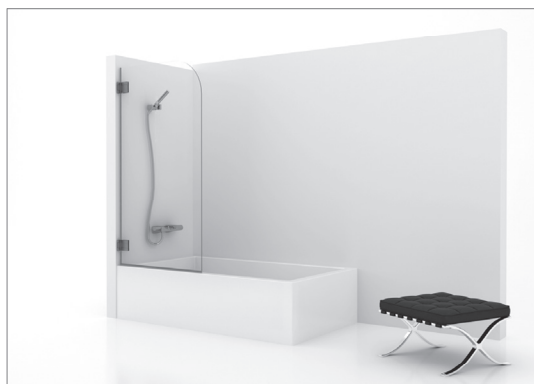

Panel baño - abatible con punto romo

Cristal templado 8 mm
Bisagras de acero inoxidable
Altura estándar 150 cm

Altura especial hasta 170 cm : + 10%

ANTICAL INCLUIDO

CRISTAL TRANSPARENTE

CRISTAL PLUS *

acero inoxidable

acero inoxidable

MEDIDAS

T1	80 cm	610,00 €	770,00 €
T2	90 cm	630,00 €	810,00 €

precios: iva no incluido

* acabados ver página 17

ref. MATERIAL	ref. CRISTAL	ref. CRISTAL PLUS	ref. POSICIÓN
50 Ac. inoxidable brillo	01 Transparente	11 Mate	51 Master carré D - Fijo Derecha
51 Ac. inoxidable mate		12 Franja mate	52 Carglass I - Fijo Izquierda
		21 Parsol gris	53 Missisipi
		22 Parsol bronce	

ARTICULO	MATERIAL	CRISTAL	POSICIÓN	TARIFA
LC_120				

* especificar la medida exacta en el pedido