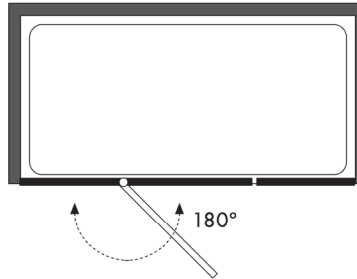

Frontal baño - 2 fijos + 1 hoja central abatible

Cristal templado 6 mm
Bisagras de latón cromado
Acabado latón cromado
Cierre magnético
Altura estándar 150 cm

Altura especial hasta 170 cm : +15 %

Antical opcional: 15€/m2

CRISTAL TRANSPARENTE

CRISTAL PLUS *

latón cromado

latón cromado

MEDIDAS

		CRISTAL TRANSPARENTE	CRISTAL PLUS *
T1	hasta 140 cm	870,00 €	1100,00 €
T2	140-170 cm	900,00 €	1180,00 €
T3	170-200 cm	930,00 €	1260,00 €

* Se recomienda sujeción. Ver página 95

precios: iva no incluido

* acabados ver página 57

ref. MATERIAL	ref. CRISTAL	ref. CRISTAL PLUS	ref. POSICIÓN
30 latón cromado	01 Transparente	11 Mate	51 Master carré
		12 Franja mate	52 Carglass
		21 Parsol gris	53 Missisipi
		22 Parsol bronce	
			C - Requiere croquis

ARTICULO	MATERIAL	CRISTAL	POSICIÓN	TARIFA
TC_260	30		C	

* especificar la medida exacta en el pedido