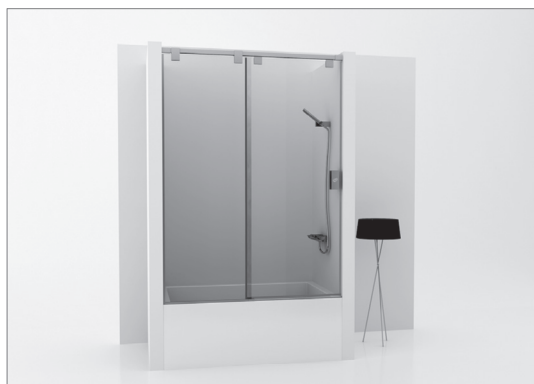

A continuación de la referencia del artículo, especificar la medida concreta del producto.

Aquí les mostramos un ejemplo de realización de pedido.

①

LC_030

DESCRIPCIÓN

Frontal ducha 1 hoja abatible

Cristal templado 6 mm
Bisagras elevables
Cierre magnético
Altura estándar 190 cm

51
master carré

52
carglass

53
mississippi

* franja mate de 70 cm

ACERO INOXIDABLE

50
acero inoxidable brillo

51
acero inoxidable mate

Frontal baño - fijo + hoja corredera.