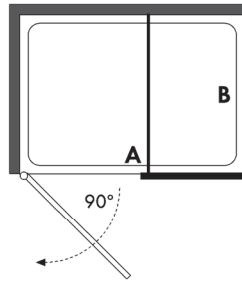

ARTICULO	MATERIAL	CRISTAL	POSICIÓN	TARIFA
EC_730	30		C	

* especificar la medida exacta en el pedido

Angular ducha - 2 fijos + 1 hoja abatible con cierre sobre el fijo

Cristal templado 8 mm
 Bisagras de latón cromado
 Aluminio anodizado brillo
 Cierre magnético
 Altura estándar 190 cm