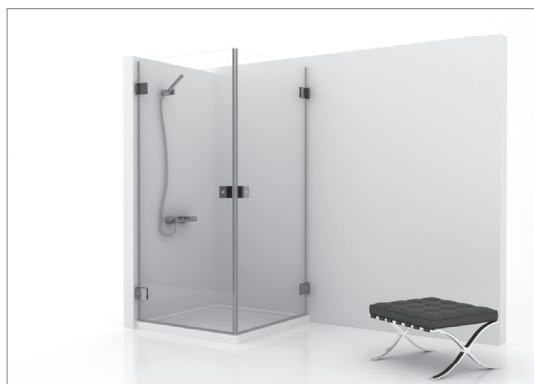

ARTICULO	MATERIAL	CRISTAL	POSICIÓN	TARIFA
LC_650			C	

* especificar la medida exacta en el pedido

Angular ducha - 2 hojas abatibles

Cristal templado 8 mm
Bisagras de acero inoxidable
Altura estándar 190 cm