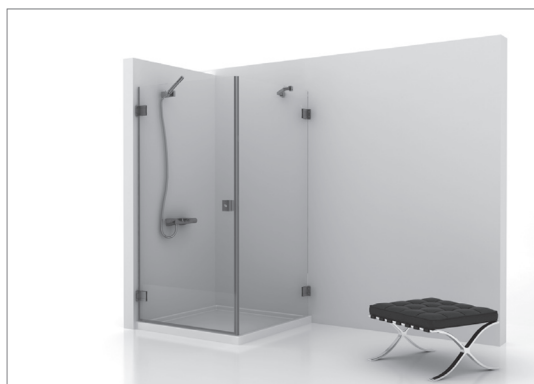

Angular ducha - 1 fijo + 1 hoja abatible

Cristal templado 8 mm
Bisagras de acero inoxidable
Altura estándar 190 cm

Altura especial de 170 cm a 210 cm : + 10%

ANTICAL INCLUIDO

CRISTAL TRANSPARENTE

CRISTAL PLUS *

acero inoxidable

acero inoxidable

MEDIDAS

T1	hasta 150 cm	1250,00 €	1630,00 €
T2	150 - 180 cm	1320,00 €	1780,00 €

* Se recomienda sujeción. Ver página 95

precios: iva no incluido

* acabados ver página 17

ref. MATERIAL	ref. CRISTAL	ref. CRISTAL PLUS	ref. POSICIÓN
50 Ac. inoxidable brillo	01 Transparente	11 Mate	51 Master carré
51 Ac. inoxidable mate		12 Franja mate	52 Carglass
		21 Parsol gris	53 Missisipi
		22 Parsol bronce	

ARTICULO	MATERIAL	CRISTAL	POSICIÓN	TARIFA
LC_720			C	

* especificar la medida exacta en el pedido