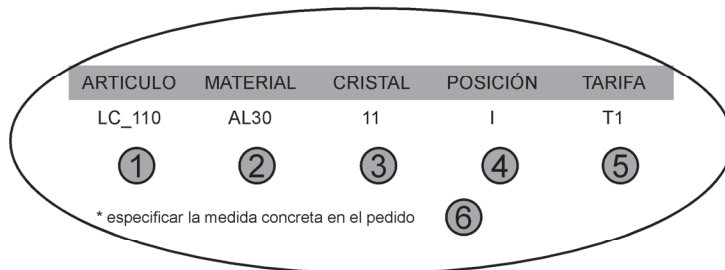

Frontal ducha 1 hoja abatible

Cristal templado 6 mm
Bisagras elevables
Cierre magnético
Altura estándar 190 cm

CRISTAL TRANSPARENTE

CRISTAL PLUS *

⑤

blanco

blanco

MEDIDAS

		CRISTAL TRANSPARENTE	CRISTAL PLUS *
T1	100 cm	- €	- €
T2	110 cm	- €	- €
T3	120 cm	- €	- €
T4	130 cm	- €	- €

precios: iva no incluido

* acabados ver página .....

②

③

④

ref. MATERIAL	ref. CRISTAL	ref. CRISTAL PLUS		ref. POSICIÓN
11 Al. Blanco	01 transparente	11 Mate	51 Master carré	D- Derecha
20 Al. Plata espejo		12 Franja mate	52 carglass	I - Izquierda
21 Al. Plata mate		21 Parsol gris	53 missisipi	
22 Al. Inox		22 Parsol Bronce