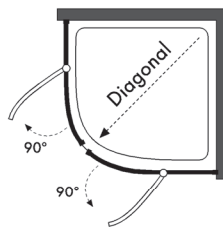

Semicircular ducha - 2 Fijos + 2 hojas abatibles

Cristal templado 6mm
Bisagras elevables
Cierre magnético
Aluminio lacado o anodizado
Altura estándar 190 cm

Altura especial de 170 cm a 210 cm : + 30%

Antical opcional: 15€/m2

* Se recomienda sujeción Ver página 95

* Solo se fabrican para modelos y medidas standards.

Consultar.

precios: iva no incluido

* acabados ver página 73

CRISTAL TRANSPARENTE

blanco plata mate / inox plata espejo

MEDIDAS

		blanco	plata mate / inox	plata espejo
T1	75 x 75 cm	980,00 €	1030,00 €	1180,00 €
T2	80 x 80 cm	1110,00 €	1160,00 €	1210,00 €
T3	90 x 90 cm	1140,00 €	1190,00 €	1240,00 €

ref. MATERIAL	ref. CRISTAL	ref. POSICIÓN
11 Al. Blanco	01 transparente	C - Requiere croquis
20 Al. Plata espejo		
21 Al. Plata mate		
22 Al. Inox		

ARTICULO	MATERIAL	CRISTAL	POSICIÓN	TARIFA
OC_820		01	C	

* especificar la medida exacta en el pedido