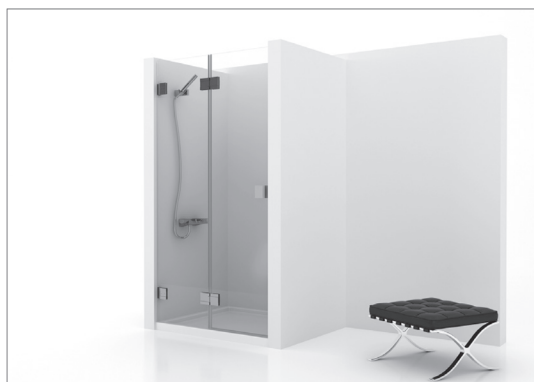

Frontal ducha - 2 hojas plegables

Cristal templado 8 mm
Bisagras de acero inoxidable
Altura estándar 190 cm

Altura especial de 170 cm a 210 cm : + 10%

ANTICAL INCLUIDO

CRISTAL TRANSPARENTE

CRISTAL PLUS *

acero inoxidable

acero inoxidable

MEDIDAS

		1260,00 €	1490,00 €
T1	hasta 90 cm		
T2	90 - 120 cm	1330,00 €	1640,00 €

precios: iva no incluido

* acabados ver página 17

ref. MATERIAL	ref. CRISTAL	ref. CRISTAL PLUS	ref. POSICIÓN
50 Ac. inoxidable brillo	01 Transparente	11 Mate	51 Master carré
51 Ac. inoxidable mate		12 Franja mate	52 Carglass
		21 Parsol gris	53 Missisipi
		22 Parsol bronce	

ARTICULO	MATERIAL	CRISTAL	POSICIÓN	TARIFA
LC_630				

* especificar la medida exacta en el pedido