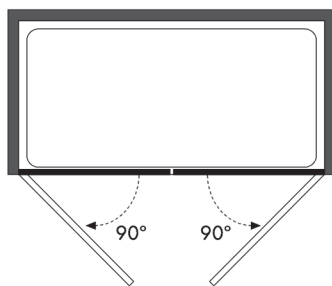

Frontal baño - 2 hojas abatibles

Cristal templado 8 mm
Bisagras de acero inoxidable
Altura estándar 150 cm

Altura especial hasta 170 cm : + 10%

ANTICAL INCLUIDO

CRISTAL TRANSPARENTE

CRISTAL PLUS *

acero inoxidable

acero inoxidable

MEDIDAS

		CRISTAL TRANSPARENTE	CRISTAL PLUS *
T1	hasta 110 cm	1280,00 €	1500,00 €
T2	110 - 140 cm	1340,00 €	1620,00 €
T3	140 - 170 cm	1400,00 €	1740,00€

precios: iva no incluido

* acabados ver página 17

ref. MATERIAL	ref. CRISTAL	ref. CRISTAL PLUS	ref. POSICIÓN
50 Ac. inoxidable brillo	01 Transparente	11 Mate	51 Master carré
51 Ac. inoxidable mate		12 Franja mate	52 Carglass
		21 Parsol gris	53 Missisipi
		22 Parsol bronce	

ARTICULO	MATERIAL	CRISTAL	POSICIÓN	TARIFA
LC_220			C	

* especificar la medida exacta en el pedido