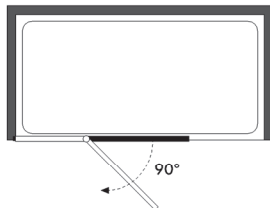

ARTICULO	MATERIAL	CRISTAL	POSICIÓN	TARIFA
EC_515	30		C	

* especificar la medida exacta en el pedido

panel ducha - 1 fijo + hoja abatible

Cristal templado 8 mm
Bisagras de latón cromado
Aluminio anodizado brillo
Altura estándar 190 cm