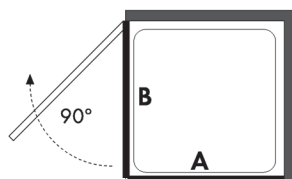

Angular ducha - 1 fijo + 1 hoja abatible

Cristal templado 8 mm
Bisagras de acero inoxidable
Altura estándar 190 cm

Altura especial de 170 cm a 210 cm : + 10%

ANTICAL INCLUIDO

CRISTAL TRANSPARENTE

CRISTAL PLUS *

acero inoxidable

acero inoxidable

MEDIDAS

T1	hasta 150 cm	1250,00 €	1630,00 €
T2	150 - 180 cm	1320,00 €	1780,00 €

* Se recomienda sujeción. Ver página 95

precios: iva no incluido

* acabados ver página 17

ref. MATERIAL	ref. CRISTAL	ref. CRISTAL PLUS	ref. POSICIÓN
50 Ac. inoxidable brillo	01 Transparente	11 Mate	51 Master carré
51 Ac. inoxidable mate		12 Franja mate	52 Carglass
		21 Parsol gris	53 Missisipi
		22 Parsol bronce	

ARTICULO	MATERIAL	CRISTAL	POSICIÓN	TARIFA
LC_720			C	

* especificar la medida exacta en el pedido