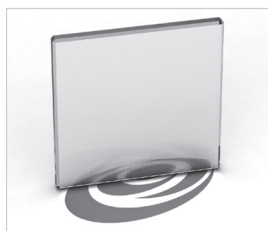

53
mississippi

* franja mate de 70 cm

ALUMINIO