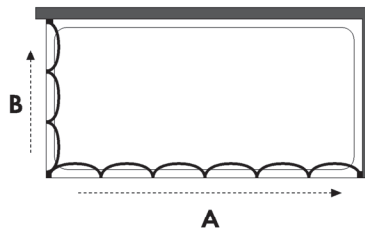

Angular baño plegable

Aperturas vértice
Lacados/ anodizados
Lamas blancas, cierre magnético
Altura estándar 147 cm

Altura especial hasta 170cm: + 20%

ACABADOS

blanco / pergamón

plata mate

plata espejo

MEDIDAS

		blanco / pergamón	plata mate	plata espejo
T1	hasta 200 cm	415,00 €	430,00 €	450,00 €
T2	200-260 cm	455,00 €	475,00 €	495,00 €

precios: iva no incluido

* acabados ver página 47

ref. MATERIAL	ref. CRISTAL	ref. POSICIÓN
11 Al. Blanco	00 Sin cristal	C - Requiere croquis
12 Al. Pergamón		
20 Al. Plata espejo		
21 Al. Plata mate		

ARTICULO	MATERIAL	CRISTAL	POSICIÓN	TARIFA
NC_300		00	C	

* especificar la medida exacta en el pedido