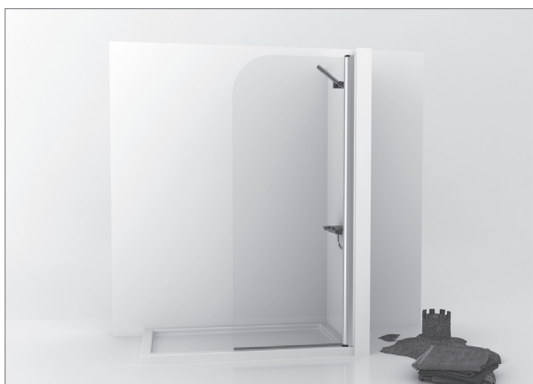

Panel ducha - 1 hoja abatible con punto romo

Cristal templado 6mm
Bisagras elevables
Aluminio lacado o anodizado
Altura estándar 190 cm

Altura especial de 170 cm a 210 cm : + 30%

Antical opcional: 15€/m2

CRISTAL TRANSPARENTE

CRISTAL PLUS *

MEDIDAS

		blanco	plata mate / inox	plata espejo	blanco	plata mate / inox	plata espejo
T1	80 cm	230,00 €	240,00 €	260,00 €	350,00 €	360,00 €	380,00 €
T2	90 cm	240,00 €	250,00 €	270,00 €	370,00 €	380,00 €	400,00 €

precios: iva no incluido

* acabados ver página 73

ref. MATERIAL	ref. CRISTAL	ref. CRISTAL PLUS	ref. POSICIÓN
11 Al. Blanco	01 Transparente	11 Mate	51 Master carré
20 Al. Plata espejo		12 Franja mate	52 Carglass
21 Al. Plata mate		21 Parsol gris	53 Missisipi
22 Al. Inox		22 Parsol bronce	

ARTICULO	MATERIAL	CRISTAL	POSICIÓN	TARIFA
OC_520				

* especificar la medida concreta en el pedido