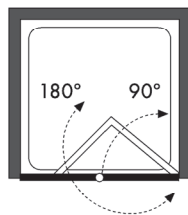

Frontal ducha - 2 hojas abatibles

Cristal templado 6 mm
Bisagras de latón cromado
Acabado latón cromado
Cierre magnético
Altura estándar 190 cm

Altura especial de 170 cm a 210 cm : +15 %

Antical opcional: 15€/m2

CRISTAL TRANSPARENTE

CRISTAL PLUS *

latón cromado

latón cromado

MEDIDAS

		CRISTAL TRANSPARENTE	CRISTAL PLUS *
T1	hasta 90 cm	780,00 €	960,00 €
T2	90-120 cm	820,00 €	1070,00 €

precios: iva no incluido

* acabados ver página 57

ref. MATERIAL	ref. CRISTAL	ref. CRISTAL PLUS	ref. POSICIÓN
30 latón cromado	01 Transparente	11 Mate	51 Master carré
		12 Franja mate	52 Carglass
		21 Parsol gris	53 Missisipi
		22 Parsol bronce	
			D - Fijo Derecha
			I - Fijo Izquierda

ARTICULO	MATERIAL	CRISTAL	POSICIÓN	TARIFA
TC_630	30			

* especificar la medida exacta en el pedido