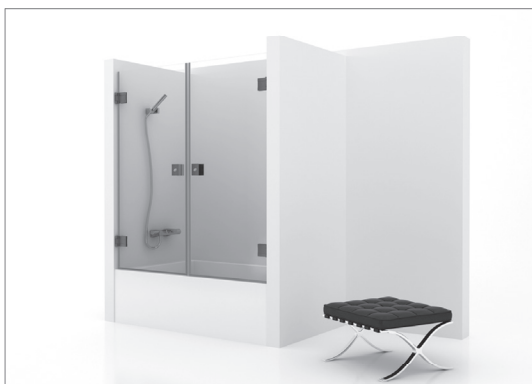

Frontal baño - 2 hojas abatibles

Cristal templado 8 mm
Bisagras de acero inoxidable
Altura estándar 150 cm

Altura especial hasta 170 cm : + 10%

ANTICAL INCLUIDO

CRISTAL TRANSPARENTE

CRISTAL PLUS *

acero inoxidable

acero inoxidable

MEDIDAS

		CRISTAL TRANSPARENTE	CRISTAL PLUS *
T1	hasta 110 cm	1280,00 €	1500,00 €
T2	110 - 140 cm	1340,00 €	1620,00 €
T3	140 - 170 cm	1400,00 €	1740,00€

precios: iva no incluido

* acabados ver página 17

ref. MATERIAL	ref. CRISTAL	ref. CRISTAL PLUS	ref. POSICIÓN
50 Ac. inoxidable brillo	01 Transparente	11 Mate	51 Master carré
51 Ac. inoxidable mate		12 Franja mate	52 Carglass
		21 Parsol gris	53 Missisipi
		22 Parsol bronce	

ARTICULO	MATERIAL	CRISTAL	POSICIÓN	TARIFA
LC_220			C	

* especificar la medida exacta en el pedido