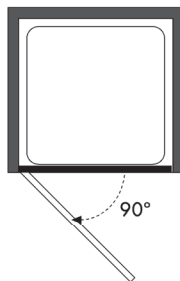

Frontal ducha - 1 hoja abatible

Cristal templado 8 mm
Bisagras de acero inoxidable
Altura estándar 190 cm

Altura especial de 170 cm a 210 cm : + 10%

ANTICAL INCLUIDO

CRISTAL TRANSPARENTE

CRISTAL PLUS *

acero inoxidable

acero inoxidable

MEDIDAS

T1	hasta 70 cm	720,00 €	900,00 €
T2	70 - 90 cm	770,00 €	1000,00 €

precios: iva no incluido

* acabados ver página 17

ref. MATERIAL	ref. CRISTAL	ref. CRISTAL PLUS	ref. POSICIÓN
50 Ac. inoxidable brillo	01 Transparente	11 Mate	51 Master carré
51 Ac. inoxidable mate		12 Franja mate	52 Carglass
		21 Parsol gris	53 Missisipi
		22 Parsol bronce	

ARTICULO	MATERIAL	CRISTAL	POSICIÓN	TARIFA
LC_610				

* especificar la medida exacta en el pedido