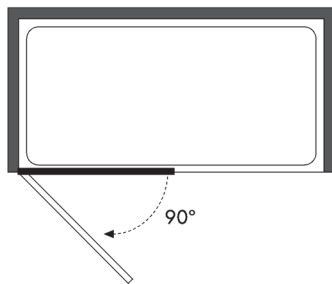

Panel baño - abatible con punto romo

Cristal templado 8 mm
Bisagras de acero inoxidable
Altura estándar 150 cm

Altura especial hasta 170 cm : + 10%

ANTICAL INCLUIDO

CRISTAL TRANSPARENTE

CRISTAL PLUS *

acero inoxidable

acero inoxidable

MEDIDAS

T1	80 cm	610,00 €	770,00 €
T2	90 cm	630,00 €	810,00 €

precios: iva no incluido

* acabados ver página 17

ref. MATERIAL	ref. CRISTAL	ref. CRISTAL PLUS	ref. POSICIÓN
50 Ac. inoxidable brillo	01 Transparente	11 Mate	51 Master carré D - Fijo Derecha
51 Ac. inoxidable mate		12 Franja mate	52 Carglass I - Fijo Izquierda
		21 Parsol gris	53 Missisipi
		22 Parsol bronce	

ARTICULO	MATERIAL	CRISTAL	POSICIÓN	TARIFA
LC_120				

* especificar la medida exacta en el pedido