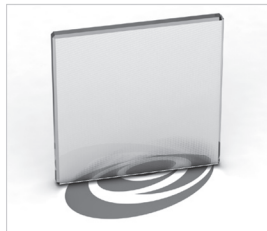

51
master carré

52
carglass

53
mississippi

* franja mate de 70 cm

ALUMINIO

11
aluminio blanco

20
aluminio plata brillo

21
aluminio plata mate