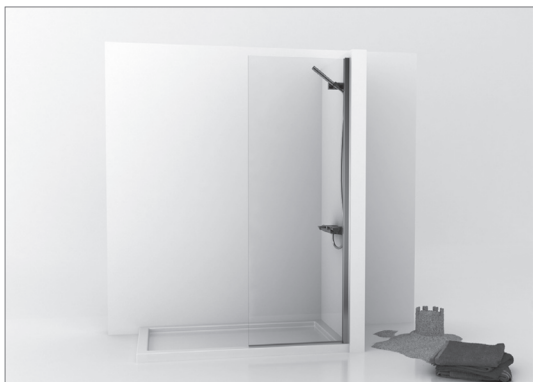

Panel ducha - 1 fijo

Cristal templado 6mm
Aluminio lacado o anodizado
Altura estándar 190 cm

Altura especial de 170 cm a 210 cm : + 30%

Antical opcional: 15€/m2

* Se recomienda sujeción. Ver página 95

CRISTAL TRANSPARENTE

CRISTAL PLUS *

MEDIDAS

		blanco	plata mate / inox	plata espejo	blanco	plata mate / inox	plata espejo
T1	80 cm	200,00 €	210,00 €	230,00 €	320,00 €	330,00 €	350,00 €
T2	90 cm	210,00 €	220,00 €	240,00 €	340,00 €	350,00 €	370,00 €

precios: iva no incluido

* acabados ver página 73

ref. MATERIAL	ref. CRISTAL	ref. CRISTAL PLUS	ref. POSICIÓN
11 Al. Blanco	01 Transparente	11 Mate	51 Master carré
20 Al. Plata espejo		12 Franja mate	52 Carglass
21 Al. Plata mate		21 Parsol gris	53 Missisipi
22 Al. Inox		22 Parsol bronce	

ARTICULO	MATERIAL	CRISTAL	POSICIÓN	TARIFA
OC_511				

* especificar la medida exacta en el pedido