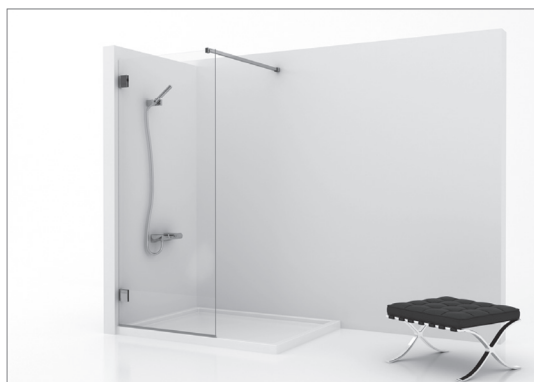

A continuación de la referencia del artículo, especificar la medida concreta del producto.

Aquí les mostramos un ejemplo de realización de pedido.

①

LC_030

DESCRIPCIÓN

Frontal ducha 1 hoja abatible

Cristal templado 6 mm
Bisagras elevables
Cierre magnético
Altura estándar 190 cm

ARTICULO	MATERIAL	CRISTAL	POSICIÓN	TARIFA
LC_270			0	

* especificar la medida concreta en el pedido

Panel ducha - fijo

Cristal templado 8 mm
Bisagras de acero inoxidable
Altura estándar 190 cm

Altura especial de 170 cm a 210 cm : + 10%