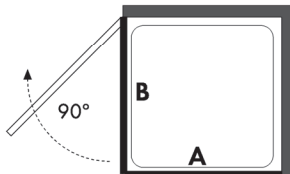

ARTICULO	MATERIAL	CRISTAL	POSICIÓN	TARIFA
EC_650			C	

* especificar la medida concreta en el pedido

Angular ducha - 1 fijo + 1 hoja abatible

Cristal templado 8 mm
Bisagras de latón cromado
Aluminio anodizado brillo
Cierre magnético
Altura estándar 190 cm