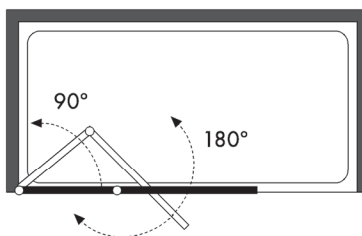

ARTICULO	MATERIAL	CRISTAL	POSICIÓN	TARIFA
TC_531	30			

* especificar la medida exacta en el pedido

Panel ducha - 2 hojas abatibles

Cristal templado 6 mm
Bisagras de latón cromado
Altura estándar 190 cm

Altura especial de 170 cm a 210 cm : +15 %