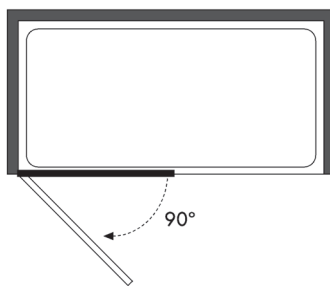

ARTICULO	MATERIAL	CRISTAL	POSICIÓN	TARIFA
TC_511	30			

* especificar la medida exacta en el pedido

Panel ducha - 1 hoja abatible

Cristal templado 6 mm
Bisagras de latón cromado
Altura estándar 190 cm

Altura especial de 170 cm a 210 cm : +15 %