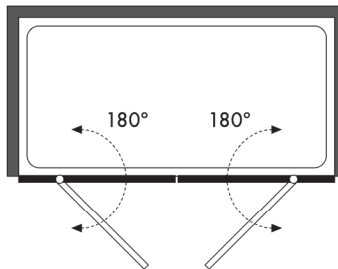

Frontal baño - 2 fijos + 2 hojas abatibles

Cristal templado 6mm
Bisagras elevables
Cierre magnético
Aluminio lacado o anodizado
Altura estándar 150 cm

Altura especial hasta 170 cm : + 30%

Antical opcional: 15€/m2

* Se recomienda sujeción Ver página 95

CRISTAL TRANSPARENTE

CRISTAL PLUS *

MEDIDAS

		blanco	plata mate / inox	plata espejo	blanco	plata mate / inox	plata espejo
T1	hasta 150 cm	630,00 €	660,00 €	750,00 €	820,00 €	850,00 €	940,00 €
T2	150-180 cm	660,00 €	690,00 €	780,00 €	900,00 €	930,00 €	1020,00 €
T3	180-210 cm	690,00 €	720,00 €	810,00 €	980,00 €	1010,00 €	1100,00 €

precios: iva no incluido
* acabados ver página 73

ref. MATERIAL	ref. CRISTAL	ref. CRISTAL PLUS	ref. POSICIÓN
11 Al. Blanco	01 Transparente	11 Mate	51 Master carré
20 Al. Plata espejo		12 Franja mate	52 Carglass
21 Al. Plata mate		21 Parsol gris	53 Missisipi
22 Al. Inox		22 Parsol bronce	

ARTICULO	MATERIAL	CRISTAL	POSICIÓN	TARIFA
OC_270			0	

* especificar la medida exacta en el pedido