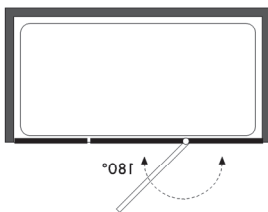

Frontal baño - 2 fijos + 1 hoja abatible central

Cristal templado 8 mm
Bisagras de latón cromado
Aluminio anodizado brillo
Cierre magnético
Altura estándar 150 cm

Altura especial hasta 170 cm : + 20%

Antical opcional: 15€/m2

* Se recomienda sujeción. Ver página 95

CRISTAL TRANSPARENTE

CRISTAL PLUS *

latón cromado

latón cromado

MEDIDAS

		CRISTAL TRANSPARENTE	CRISTAL PLUS *
T1	hasta 140 cm	900,00 €	1180,00 €
T2	140 - 170 cm	950,00 €	1290,00 €
T3	170 - 200 cm	1000,00 €	1400,00 €

precios: iva no incluido

* acabados ver página 35

ref. MATERIAL	ref. CRISTAL	ref. CRISTAL PLUS	ref. POSICIÓN
30 Latón cromado	01 Transparente	11 Mate 12 Franja mate 21 Parsol gris 22 Parsol bronce	51 Master carré 52 Carglass 53 Missisipi C - Requiere croquis

ARTICULO	MATERIAL	CRISTAL	POSICIÓN	TARIFA
EC_260	30		C	

* especificar la medida exacta en el pedido