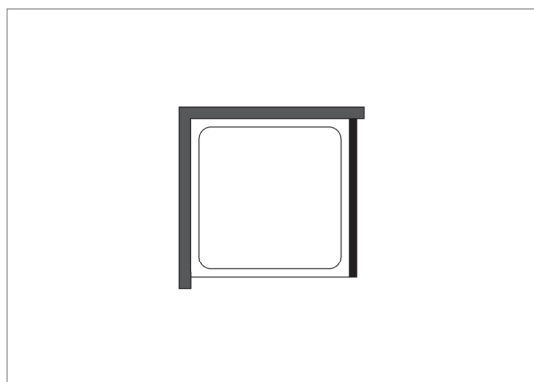

Fijo ducha 190cm

Acrílico. Cierre magnético

Lacados/ anodizados

Altura especial de 170 cm a 220cm: + 20%

ACABADOS

blanco / pergamón

plata mate

plata espejo

MEDIDAS

		blanco / pergamón	plata mate	plata espejo
T1	hasta 30 cm	195,00 €	205,00 €	215,00 €
T2	30-50 cm	215,00 €	225,00 €	235,00 €
T3	50-70 cm	240,00 €	250,00 €	260,00 €
T4	70-90 cm	260,00 €	270,00 €	280,00 €

precios: iva no incluido

* acabados ver página 47

ref. MATERIAL	ref. CRISTAL	ref. POSICIÓN
11 Al. Blanco	00 Sin cristal	C - Requiere croquis
12 Al. Pergamón		
20 Al. Plata espejo		
21 Al. Plata mate		

ARTICULO	MATERIAL	CRISTAL	POSICIÓN	TARIFA
NC_501		00	C	

* especificar la medida exacta en el pedido