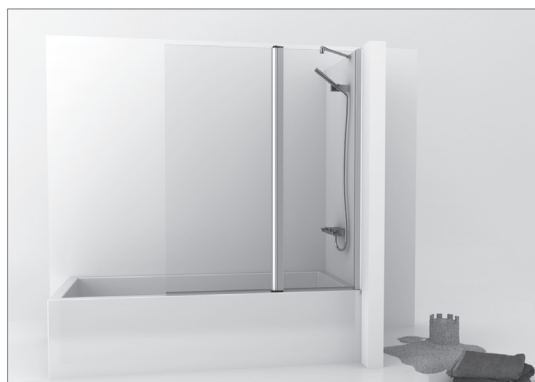

Panel baño - 1 Fijo + 1 hoja abatible

Cristal templado 6mm
Bisagras elevables
Aluminio lacado o anodizado
Altura estándar 150 cm

Altura especial hasta 170 cm : + 30%

Antical opcional: 15€/m2

* Se recomienda sujeción. Ver página 95

CRISTAL TRANSPARENTE

CRISTAL PLUS *

MEDIDAS

		blanco	plata mate / inox	plata espejo	blanco	plata mate / inox	plata espejo
T1	100 cm	320,00 €	340,00 €	380,00 €	450,00 €	470,00 €	490,00 €
T2	110 cm	330,00 €	350,00 €	390,00 €	470,00 €	490,00 €	530,00 €
T3	120 cm	340,00 €	360,00 €	400,00 €	490,00 €	510,00 €	550,00 €
T4	130 cm	350,00 €	370,00 €	410,00 €	510,00 €	530,00 €	570,00 €

precios: iva no incluido

* acabados ver página 73

ref. MATERIAL	ref. CRISTAL	ref. CRISTAL PLUS	ref. POSICIÓN
11 Al. Blanco	01 Transparente	11 Mate	51 Master carré
20 Al. Plata espejo		12 Franja mate	52 Carglass
21 Al. Plata mate		21 Parsol gris	53 Missisipi
22 Al. Inox		22 Parsol bronce	

ARTICULO	MATERIAL	CRISTAL	POSICIÓN	TARIFA
OC_131				

* especificar la medida exacta en el pedido