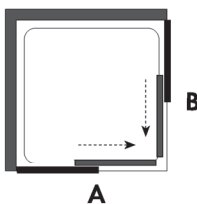

Angular ducha - 2 fijos + 2 hojas correderas.

Cristal templado fijo 8 mm
Cristal templado hojas correderas 6 mm
Accesorios acero inoxidable
Altura estándar 190 cm

Altura especial de 170 cm a 210 cm : + 10%

ANTICAL INLUIDO

CRISTAL TRANSPARENTE

CRISTAL PLUS *

acero inoxidable

acero inoxidable

MEDIDAS

		CRISTAL TRANSPARENTE	CRISTAL PLUS *
T1	140 - 180 cm	1840,00 €	2300,00 €
T2	180 - 220 cm	1950,00 €	2500,00 €

precios: iva no incluido

* acabados ver página 07

ref. MATERIAL	ref. CRISTAL	ref. CRISTAL PLUS		ref. POSICIÓN
50 Ac. inoxidable brillo	01 Transparente	11 Mate	51 Master carré	C - Requiere croquis
51 Ac. inoxidable mate		12 Franja mate	52 Carglass	
		21 Parsol gris	53 Missisipi	
		22 Parsol bronce		

ARTICULO	MATERIAL	CRISTAL	POSICIÓN	TARIFA
YC_750			C	

* especificar la medida concreta en el pedido