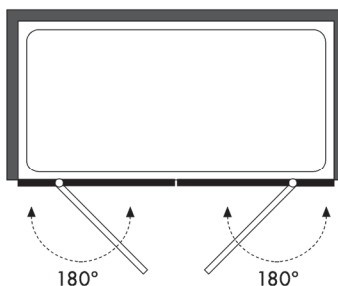

ARTICULO	MATERIAL	CRISTAL	POSICIÓN	TARIFA
TC_260	30		C	

* especificar la medida exacta en el pedido

Frontal baño - 2 fijos + 2 hojas abatibles

Cristal templado 6 mm
Bisagras de latón cromado
Acabado latón cromado
Cierre magnético
Altura estándar 150 cm