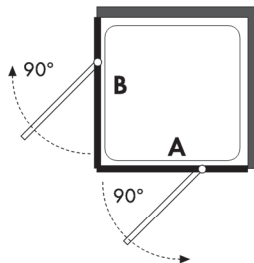

Angular ducha - 2 fijos + 2 hojas abatibles

Cristal templado 6 mm
Bisagras latón cromado
Acabado latón cromado
Cierre magnético
Altura estándar 190 cm

Altura especial de 170 cm a 210 cm : +15 %

Antical opcional: 15€/m2

* Se recomienda sujeción. Ver página 95

CRISTAL TRANSPARENTE

CRISTAL PLUS *

latón cromado

latón cromado

MEDIDAS		CRISTAL TRANSPARENTE	CRISTAL PLUS *
T1	hasta 150 cm	1350,00 €	1670,00 €
T2	150-180 cm	1390,00 €	1770,00 €

precios: iva no incluido

* acabados ver página 57

ref. MATERIAL	ref. CRISTAL	ref. CRISTAL PLUS	ref. POSICIÓN
30 latón cromado	01 Transparente	11 Mate 12 Franja mate 21 Parsol gris 22 Parsol bronce	51 Master carré 52 Carglass 53 Missisipi
C - Requiere croquis			

ARTICULO	MATERIAL	CRISTAL	POSICIÓN	TARIFA
TC_750	30		C	

* especificar la medida exacta en el pedido