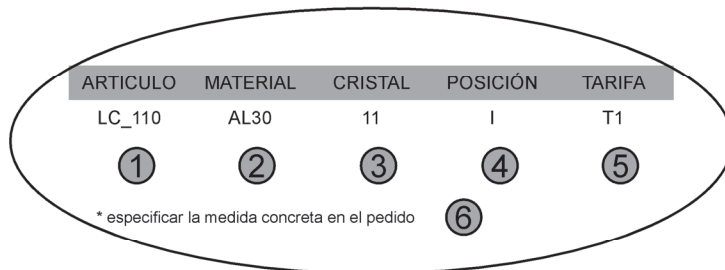

Frontal ducha 1 hoja abatible

Cristal templado 6 mm
Bisagras elevables
Cierre magnético
Altura estándar 190 cm

CRISTAL TRANSPARENTE

CRISTAL PLUS *

⑤

blanco

blanco

MEDIDAS

		blanco	blanco
T1	100 cm	- €	- €
T2	110 cm	- €	- €
T3	120 cm	- €	- €
T4	130 cm	- €	- €

precios: iva no incluido

* acabados ver página .....

②

③

④

ref. MATERIAL	ref. CRISTAL	ref. CRISTAL PLUS	ref. POSICIÓN
11 Al. Blanco	01 transparente	11 Mate	51 Master carré
20 Al. Plata espejo		12 Franja mate	52 carglass
21 Al. Plata mate		21 Parsol gris	53 missisipi
22 Al. Inox		22 Parsol Bronce