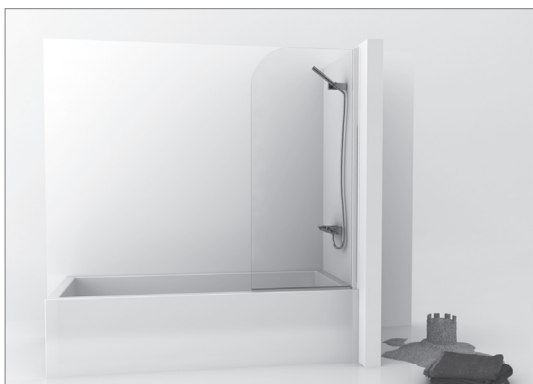

Panel baño - 1 fijo con punto romo

Cristal templado 6mm
Aluminio lacado o anodizado
Altura estándar 150 cm

Altura especial hasta 170 cm : + 30%

Antical opcional: 15€/m2

* Se recomienda sujeción. Ver página 95

MEDIDAS

CRISTAL TRANSPARENTE

CRISTAL PLUS *

		blanco	plata mate / inox	plata espejo	blanco	plata mate / inox	plata espejo
T1	80 cm	180,00 €	185,00 €	210,00 €	280,00 €	285,00 €	310,00 €
T2	90 cm	190,00 €	195,00 €	220,00 €	300,00 €	305,00 €	330,00 €

precios: iva no incluido

* acabados ver página 73

ref. MATERIAL	ref. CRISTAL	ref. CRISTAL PLUS	ref. POSICIÓN
11 Al. Blanco	01 Transparente	11 Mate	51 Master carré
20 Al. Plata espejo		12 Franja mate	52 Carglass
21 Al. Plata mate		21 Parsol gris	53 Missisipi
22 Al. Inox		22 Parsol bronce	

ARTICULO	MATERIAL	CRISTAL	POSICIÓN	TARIFA
OC_110				

* especificar la medida concreta en el pedido