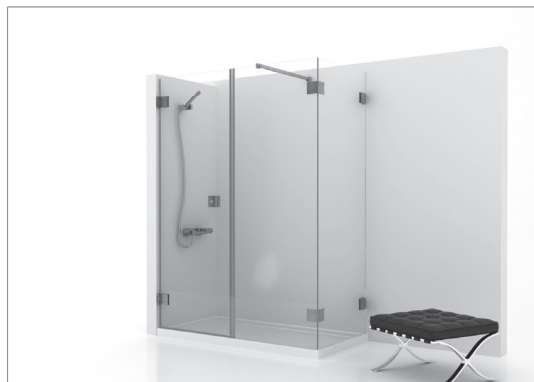

ARTICULO	MATERIAL	CRISTAL	POSICIÓN	TARIFA
LC_730			C	

* especificar la medida exacta en el pedido

Frontal ducha - 1 fijo + 1 hoja abatible con cierre sobre el fijo

Cristal templado 8 mm
Bisagras de acero inoxidable
Altura estándar 190 cm