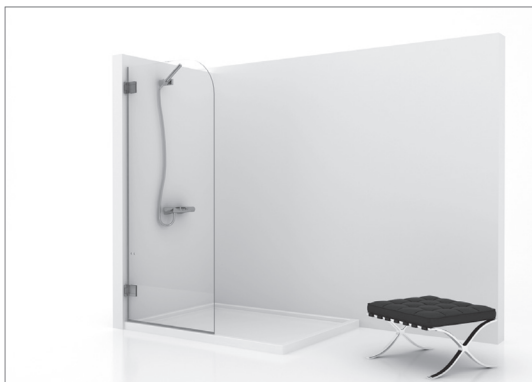

ARTICULO	MATERIAL	CRISTAL	POSICIÓN	TARIFA
LC_515			C	

* especificar la medida exacta en el pedido

Panel ducha - 1 hoja abatible con punto romo

Cristal templado 8 mm
Bisagras de acero inoxidable
Altura estándar 190 cm