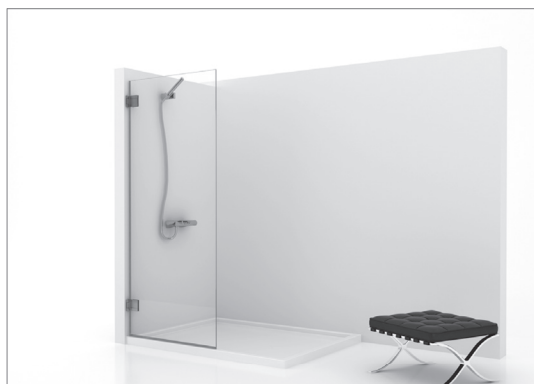

Panel ducha - 1 hoja abatible

Cristal templado 8 mm
Bisagras de acero inoxidable
Altura estándar 190 cm

Altura especial de 170 cm a 210 cm : + 10%

ANTICAL INCLUIDO

MEDIDAS

CRISTAL TRANSPARENTE

CRISTAL PLUS *

acero inoxidable

acero inoxidable

T1	80 cm	640,00 €	850,00 €
T2	90 cm	670,00 €	900,00 €

precios: iva no incluido

* acabados ver página 17

ref. MATERIAL	ref. CRISTAL	ref. CRISTAL PLUS	ref. POSICIÓN
50 Ac. inoxidable brillo	01 Transparente	11 Mate	51 Master carré
51 Ac. inoxidable mate		12 Franja mate	52 Carglass
		21 Parsol gris	53 Missisipi
		22 Parsol bronce	

ARTICULO	MATERIAL	CRISTAL	POSICIÓN	TARIFA
LC_521				

* especificar la medida concreta en el pedido