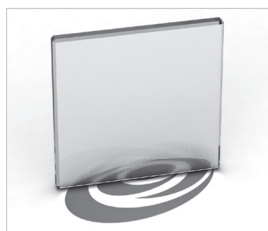

53
mississippi

* franja mate de 70 cm