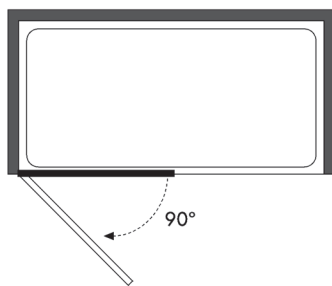

Panel ducha - 1 hoja abatible

Cristal templado 8 mm
Bisagras de acero inoxidable
Altura estándar 190 cm

Altura especial de 170 cm a 210 cm : + 10%

ANTICAL INCLUIDO

MEDIDAS

CRISTAL TRANSPARENTE

CRISTAL PLUS *

acero inoxidable

acero inoxidable

T1	80 cm	640,00 €	850,00 €
T2	90 cm	670,00 €	900,00 €

precios: iva no incluido

* acabados ver página 17

ref. MATERIAL	ref. CRISTAL	ref. CRISTAL PLUS	ref. POSICIÓN
50 Ac. inoxidable brillo	01 Transparente	11 Mate	51 Master carré
51 Ac. inoxidable mate		12 Franja mate	52 Carglass
		21 Parsol gris	53 Missisipi
		22 Parsol bronce	

ARTICULO	MATERIAL	CRISTAL	POSICIÓN	TARIFA
LC_521				

* especificar la medida concreta en el pedido