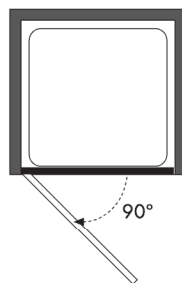

Frontal ducha - 1 hoja abatible

Cristal templado 6 mm
Bisagras de latón cromado
Acabado latón cromado
Cierre magnético
Altura estándar 190 cm

Altura especial de 170 cm a 210 cm : +15 %

Antical opcional: 15€/m2

CRISTAL TRANSPARENTE

latón cromado

CRISTAL PLUS *

latón cromado

MEDIDAS

		CRISTAL TRANSPARENTE	CRISTAL PLUS *
T1	hasta 70 cm	490,00 €	630,00 €
T2	70 - 90 cm	510,00 €	700,00 €

precios: iva no incluido

* acabados ver página 57

ref. MATERIAL	ref. CRISTAL	ref. CRISTAL PLUS	ref. POSICIÓN
30 latón cromado	01 Transparente	11 Mate 12 Franja mate 21 Parsol gris 22 Parsol bronce	51 Master carré 52 Carglass 53 Missisipi D - Fijo Derecha I - Fijo Izquierda

ARTICULO	MATERIAL	CRISTAL	POSICIÓN	TARIFA
TC_610	30			

* especificar la medida exacta en el pedido