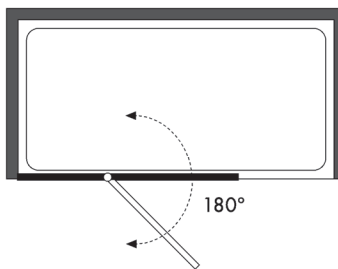

Panel baño - 1 Fijo + 1 hoja abatible

Cristal templado 6mm
Bisagras elevables
Aluminio lacado o anodizado
Altura estándar 150 cm

Altura especial hasta 170 cm : + 30%

Antical opcional: 15€/m2

* Se recomienda sujeción. Ver página 95

CRISTAL TRANSPARENTE

CRISTAL PLUS *

MEDIDAS

		blanco	plata mate / inox	plata espejo	blanco	plata mate / inox	plata espejo
T1	100 cm	330,00 €	350,00 €	390,00 €	460,00 €	480,00 €	500,00 €
T2	110 cm	340,00 €	360,00 €	400,00 €	480,00 €	500,00 €	540,00 €
T3	120 cm	350,00 €	370,00 €	410,00 €	500,00 €	520,00 €	560,00 €
T4	130 cm	360,00 €	380,00 €	420,00 €	520,00 €	540,00 €	580,00 €

precios: iva no incluido

* acabados ver página 73

ref. MATERIAL	ref. CRISTAL	ref. CRISTAL PLUS	ref. POSICIÓN
11 Al. Blanco	01 Transparente	11 Mate	51 Master carré
20 Al. Plata espejo		12 Franja mate	52 Carglass
21 Al. Plata mate		21 Parsol gris	53 Missisipi
22 Al. Inox		22 Parsol bronce	

ARTICULO	MATERIAL	CRISTAL	POSICIÓN	TARIFA
OC_130				

* especificar la medida concreta en el pedido