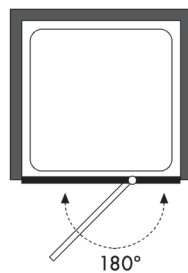

Frontal ducha - 1 fijo + 1 hoja abatible con cierre sobre la pared

Cristal templado 6 mm
Bisagras de latón cromado
Acabado latón cromado
Altura estándar 190 cm

Altura especial de 170 cm a 210 cm : +15 %

Antical opcional: 15€/m2

CRISTAL TRANSPARENTE

latón cromado

CRISTAL PLUS *

latón cromado

MEDIDAS

		CRISTAL TRANSPARENTE	CRISTAL PLUS *
T1	hasta 90 cm	730,00 €	920,00 €
T2	90-120 cm	770,00 €	1030,00 €

* Se recomienda sujeción. Ver página 95

precios: iva no incluido

* acabados ver página 57

ref. MATERIAL	ref. CRISTAL	ref. CRISTAL PLUS	ref. POSICIÓN
30 latón cromado	01 Transparente	11 Mate	51 Master carré
		12 Franja mate	52 Carglass
		21 Parsol gris	53 Missisipi
		22 Parsol bronce	

ARTICULO	MATERIAL	CRISTAL	POSICIÓN	TARIFA
TC_640	30			

* especificar la medida concreta en el pedido