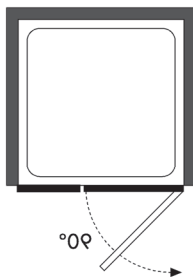

ARTICULO	MATERIAL	CRISTAL	POSICIÓN	TARIFA
EC_640	30			

* especificar la medida exacta en el pedido

Frontal ducha - 1 fijo + 1 hoja abatible con cierre sobre el fijo

Cristal templado 8 mm
Bisagras de latón cromado
Aluminio anodizado brillo
Cierre magnético
Altura estándar 190 cm