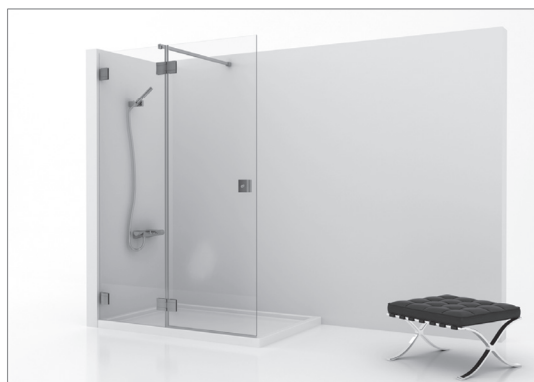

ARTICULO	MATERIAL	CRISTAL	POSICIÓN	TARIFA
LC_520				

* especificar la medida exacta en el pedido

Panel ducha - 1 hoja abatible

Cristal templado 8 mm
Bisagras de acero inoxidable
Altura estándar 190 cm

Altura especial de 170 cm a 210 cm : + 10%

ARTICULO	MATERIAL	CRISTAL	POSICIÓN	TARIFA
LC_521				

* especificar la medida concreta en el pedido

Panel ducha - 1 fijo + 1 hoja abatible

Cristal templado 8 mm
Bisagras de acero inoxidable
Altura estándar 190 cm