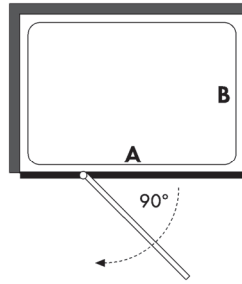

ARTICULO	MATERIAL	CRISTAL	POSICIÓN	TARIFA
EC_720	30		C	

* especificar la medida exacta en el pedido

Angular ducha - 2 fijos + 1 hoja abatible con cierre sobre el fijo

Cristal templado 8 mm
 Bisagras de latón cromado
 Aluminio anodizado brillo
 Cierre magnético
 Altura estándar 190 cm