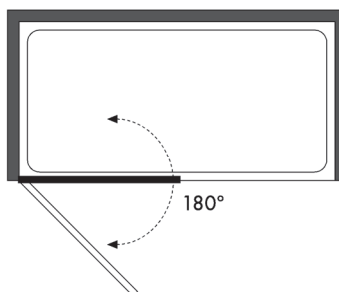

Panel baño - 1 hoja abatible con punto romo

Cristal templado 6mm
Bisagras elevables
Aluminio lacado o anodizado
Altura estándar 150 cm

Altura especial hasta 170 cm : + 30%

Antical opcional: 15€/m2

CRISTAL TRANSPARENTE

CRISTAL PLUS *

MEDIDAS

		blanco	plata mate / inox	plata espejo	blanco	plata mate / inox	plata espejo
T1	80 cm	200,00 €	210,00 €	240,00 €	320,00 €	340,00 €	350,00 €
T2	90 cm	205,00 €	215,00 €	245,00 €	350,00 €	370,00 €	380,00 €

precios: iva no incluido

* acabados ver página 73

ref. MATERIAL	ref. CRISTAL	ref. CRISTAL PLUS	ref. POSICIÓN
11 Al. Blanco	01 Transparente	11 Mate	51 Master carré
20 Al. Plata espejo		12 Franja mate	52 Carglass
21 Al. Plata mate		21 Parsol gris	53 Missisipi
22 Al. Inox		22 Parsol bronce	

ARTICULO	MATERIAL	CRISTAL	POSICIÓN	TARIFA
OC_120				

* especificar la medida exacta en el pedido