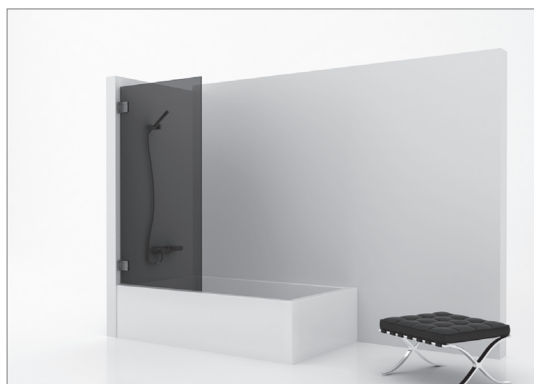

Panel baño - abatible

Cristal templado 8 mm
Bisagras de acero inoxidable
Altura estándar 150 cm

Altura especial hasta 170 cm : + 10%

ANTICAL INCLUIDO

CRISTAL TRANSPARENTE

CRISTAL PLUS *

acero inoxidable

acero inoxidable

MEDIDAS

T1	80 cm	600,00 €	760,00 €
T2	90 cm	620,00 €	800,00 €
T3	100 cm	640,00 €	840,00 €

precios: iva no incluido

* acabados ver página 17

ref. MATERIAL	ref. CRISTAL	ref. CRISTAL PLUS	ref. POSICIÓN
50 Ac. inoxidable brillo	01 Transparente	11 Mate	51 Master carré D - Fijo Derecha
51 Ac. inoxidable mate		12 Franja mate	52 Carglass I - Fijo Izquierda
		21 Parsol gris	53 Missisipi
		22 Parsol bronce	

ARTICULO	MATERIAL	CRISTAL	POSICIÓN	TARIFA
LC_121				

* especificar la medida exacta en el pedido