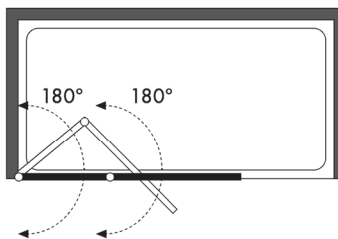

Panel baño - 2 hojas abatibles

Cristal templado 6mm
Bisagras elevables
Aluminio lacado o anodizado
Altura estándar 150 cm

Altura especial hasta 170 cm : + 30%

Antical opcional: 15€/m2

CRISTAL TRANSPARENTE

CRISTAL PLUS *

MEDIDAS

		blanco	plata mate / inox	plata espejo	blanco	plata mate / inox	plata espejo
T1	100 cm	350,00 €	370,00 €	420,00 €	470,00 €	490,00 €	540,00 €
T2	110 cm	360,00 €	380,00 €	430,00 €	500,00 €	520,00 €	570,00 €
T3	120 cm	370,00 €	390,00 €	440,00 €	530,00 €	550,00 €	600,00 €

precios: iva no incluido

* acabados ver página 73

ref. MATERIAL	ref. CRISTAL	ref. CRISTAL PLUS	ref. POSICIÓN
11 Al. Blanco	01 Transparente	11 Mate	51 Master carré
20 Al. Plata espejo		12 Franja mate	52 Carglass
21 Al. Plata mate		21 Parsol gris	53 Missisipi
22 Al. Inox		22 Parsol bronce	

ARTICULO	MATERIAL	CRISTAL	POSICIÓN	TARIFA
OC_140				

* especificar la medida exacta en el pedido