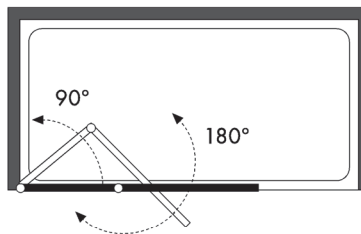

Panel baño - 2 hojas abatibles

Cristal templado 6 mm
Bisagras de latón cromado
Altura estándar 150 cm

Altura especial hasta 170 cm : +15 %

Antical opcional: 15€/m2

CRISTAL TRANSPARENTE

latón cromado

CRISTAL PLUS *

latón cromado

MEDIDAS

		CRISTAL TRANSPARENTE	CRISTAL PLUS *
T1	80 cm	580,00 €	810,00 €
T2	90 cm	690,00 €	840,00 €
T3	100 cm	700,00 €	860,00 €
T4	110 cm	710,00 €	890,00 €
T5	120 cm	720,00 €	920,00 €

ref. MATERIAL	ref. CRISTAL	ref. CRISTAL PLUS	ref. POSICIÓN
30 latón cromado	01 Transparente	11 Mate 12 Franja mate 21 Parsol gris 22 Parsol bronce	51 Master carré 52 Carglass 53 Missisipi
			D - Fijo Derecha I - Fijo Izquierda

precios: iva no incluido

* acabados ver página 57

ARTICULO	MATERIAL	CRISTAL	POSICIÓN	TARIFA
TC_141	30			

* especificar la medida exacta en el pedido