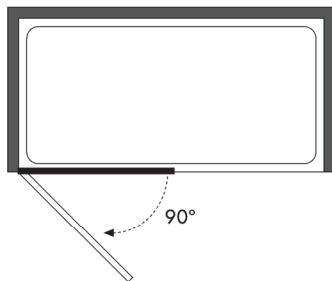

ARTICULO	MATERIAL	CRISTAL	POSICIÓN	TARIFA
LC_515			C	

* especificar la medida exacta en el pedido

Panel ducha - 1 hoja abatible con punto romo

Cristal templado 8 mm
Bisagras de acero inoxidable
Altura estándar 190 cm