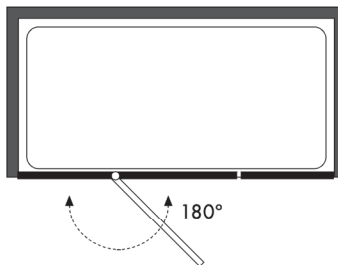

Frontal baño - 2 fijos + 1 hoja abatible central

Cristal templado 8 mm
Bisagras de acero inoxidable
Altura estándar 150 cm

Altura especial hasta 170 cm : + 10%

ANTICAL INCLUIDO

* Se recomienda sujeción. Ver página 95

CRISTAL TRANSPARENTE

CRISTAL PLUS *

acero inoxidable

acero inoxidable

MEDIDAS

		CRISTAL TRANSPARENTE	CRISTAL PLUS *
T1	hasta 140 cm	1530,00 €	1810,00 €
T2	140 - 170 cm	1610,00 €	1930,00 €
T3	170 - 200 cm	1670,00 €	2050,00 €

precios: iva no incluido

* acabados ver página 17

ref. MATERIAL	ref. CRISTAL	ref. CRISTAL PLUS	ref. POSICIÓN
50 Ac. inoxidable brillo	01 Transparente	11 Mate	51 Master carré
51 Ac. inoxidable mate		12 Franja mate	52 Carglass
		21 Parsol gris	53 Missisipi
		22 Parsol bronce	

ARTICULO	MATERIAL	CRISTAL	POSICIÓN	TARIFA
LC_260			0	

* especificar la medida exacta en el pedido