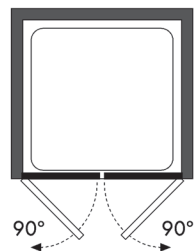

Frontal ducha - 2 hojas abatibles

Cristal templado 8 mm
Bisagras de acero inoxidable
Altura estándar 190 cm

Altura especial de 170 cm a 210 cm : + 10%

ANTICAL INCLUIDO

CRISTAL TRANSPARENTE

CRISTAL PLUS *

acero inoxidable

acero inoxidable

MEDIDAS

		1280,00 €	1540,00 €
T1	hasta 100 cm		
T2	100 - 130 cm	1350,00 €	1690,00 €

precios: iva no incluido

* acabados ver página 17

ref. MATERIAL	ref. CRISTAL	ref. CRISTAL PLUS	ref. POSICIÓN
50 Ac. inoxidable brillo	01 Transparente	11 Mate	51 Master carré
51 Ac. inoxidable mate		12 Franja mate	52 Carglass
		21 Parsol gris	53 Missisipi
		22 Parsol bronce	

ARTICULO	MATERIAL	CRISTAL	POSICIÓN	TARIFA
LC_620			0	

* especificar la medida concreta en el pedido