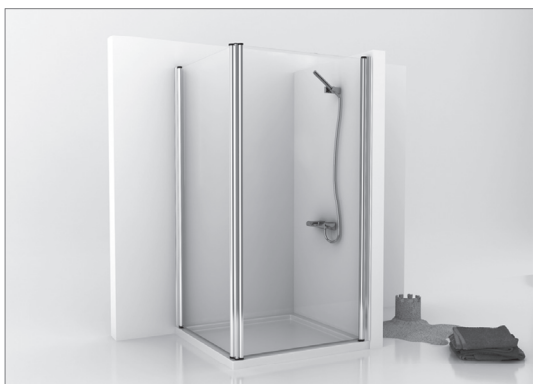

Angular ducha - 2 hojas abatibles

Cristal templado 6mm
Bisagras elevables
Cierre magnético
Aluminio lacado o anodizado
Altura estándar 190 cm

Altura especial de 170 cm a 210 cm : + 30%

Antical opcional: 15€/m2

MEDIDAS

CRISTAL TRANSPARENTE

CRISTAL PLUS *

		blanco	plata mate / inox	plata espejo	blanco	plata mate / inox	plata espejo
T1	hasta 150 cm	570,00 €	600,00 €	700,00 €	810,00 €	840,00 €	940,00 €
T2	150-180 cm	610,00 €	640,00 €	740,00 €	910,00 €	940,00 €	1040,00 €

precios: iva no incluido
* acabados ver página 73

ref. MATERIAL	ref. CRISTAL	ref. CRISTAL PLUS		ref. POSICIÓN
11 Al. Blanco	01 Transparente	11 Mate	51 Master carré	C - Requiere croquis
20 Al. Plata espejo		12 Franja mate	52 Carglass	
21 Al. Plata mate		21 Parsol gris	53 Missisipi	
22 Al. Inox		22 Parsol bronce		

ARTICULO	MATERIAL	CRISTAL	POSICIÓN	TARIFA
OC_710			C	

* especificar la medida concreta en el pedido