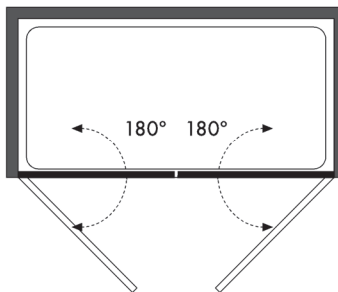

22
parsol bronce

51
master carré

52
carglass

53
mississippi

* franja mate de 70 cm

ALUMINIO

20
aluminio plata brillo

Frontal baño - 2 hojas abatibles