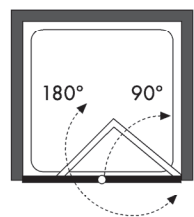

Frontal ducha - 2 hojas plegables

Cristal templado 8 mm
Bisagras de acero inoxidable
Altura estándar 190 cm

Altura especial de 170 cm a 210 cm : + 10%

ANTICAL INCLUIDO

CRISTAL TRANSPARENTE

CRISTAL PLUS *

acero inoxidable

acero inoxidable

MEDIDAS

		1260,00 €	1490,00 €
T1	hasta 90 cm		
T2	90 - 120 cm	1330,00 €	1640,00 €

precios: iva no incluido

* acabados ver página 17

ref. MATERIAL	ref. CRISTAL	ref. CRISTAL PLUS	ref. POSICIÓN
50 Ac. inoxidable brillo	01 Transparente	11 Mate	51 Master carré
51 Ac. inoxidable mate		12 Franja mate	52 Carglass
		21 Parsol gris	53 Missisipi
		22 Parsol bronce	

ARTICULO	MATERIAL	CRISTAL	POSICIÓN	TARIFA
LC_630				

* especificar la medida exacta en el pedido