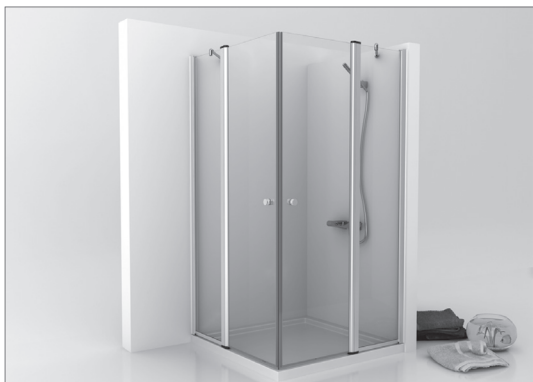

Angular ducha - 2 fijos + 2 hojas abatibles

Cristal templado 6mm

Bisagras elevables

Junta magnética transparente en cierre hoja

Altura estándar 190 cm

Altura especial de 170 cm a 210 cm: +30%

Antical opcional: 15€/m2

CRISTAL TRANSPARENTE

CRISTAL PLUS *

plata brillo

plata brillo

MEDIDAS		CRISTAL TRANSPARENTE	CRISTAL PLUS *
T1	hasta 150 cm	810,00 €	1120,00 €
T2	150-180 cm	850,00 €	1230,00 €
T3	180-210 cm	890,00 €	1340,00 €

* Se recomienda sujeción. Ver página 95

precios: iva no incluido

* acabados ver página 89

ref. MATERIAL	ref. CRISTAL	ref. CRISTAL PLUS	ref. POSICIÓN
20 Al. Plata brillo	01 Transparente	11 Mate 12 Franja mate 21 Parsol gris 22 Parsol bronce	51 Master carré 52 Carglass 53 Missisipi
			C - Requiere croquis

ARTICULO	MATERIAL	CRISTAL	POSICIÓN	TARIFA
SC_750	20		C	

* especificar la medida exacta en el pedido