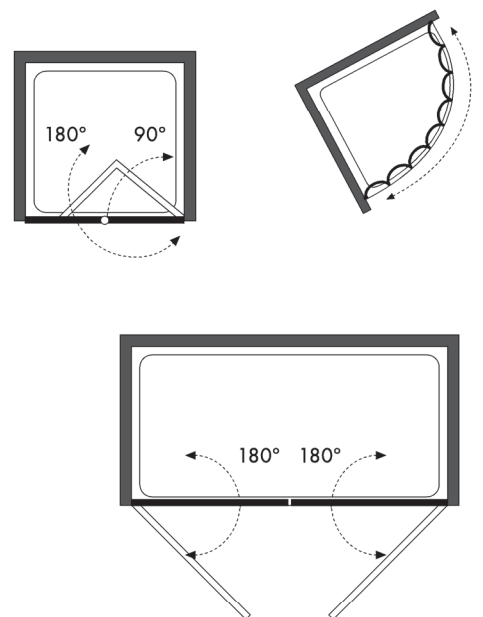

MABELUX ESTA FORMADO POR UN GRAN EQUIPO JOVEN Y CUALIFICADO DE PROFESIONALES QUE SIEMPRE ESTARÁN A SU LADO PARA ASESORARLE Y PRESTARLE EL MEJOR SERVICIO. UN SERVICIO RÁPIDO Y EFICAZ, UN SERVICIO GARANTIZADO.

**NOS GUSTA HACER LAS
COSAS BIEN!
MABELUX HOME**