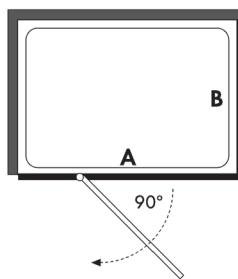

Angular ducha - 2 fijos + 1 hoja abatible

Cristal templado 8 mm
Bisagras de acero inoxidable
Altura estándar 190 cm

Altura especial de 170 cm a 210 cm : + 10%

ANTICAL INCLUIDO

* Se recomienda sujeción. Ver página 95

CRISTAL TRANSPARENTE

CRISTAL PLUS *

acero inoxidable

acero inoxidable

MEDIDAS

		CRISTAL TRANSPARENTE	CRISTAL PLUS *
T1	hasta 150 cm	1640,00 €	2020,00 €
T2	150 - 200 cm	1760,00 €	2270,00 €

precios: iva no incluido

* acabados ver página 17

ref. MATERIAL	ref. CRISTAL	ref. CRISTAL PLUS	ref. POSICIÓN
50 Ac. inoxidable brillo	01 Transparente	11 Mate	51 Master carré
51 Ac. inoxidable mate		12 Franja mate	52 Carglass
		21 Parsol gris	53 Missisipi
		22 Parsol bronce	

ARTICULO	MATERIAL	CRISTAL	POSICIÓN	TARIFA
LC_730			C	

* especificar la medida exacta en el pedido