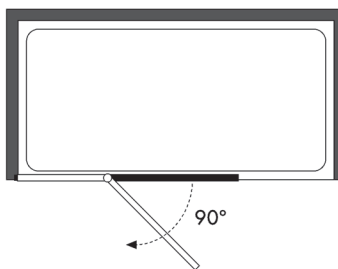

Panel baño - 1 fijo + hoja abatible

Cristal templado 8 mm
Bisagras de acero inoxidable
Altura estándar 150 cm

Altura especial hasta 170 cm : + 10%

ANTICAL INCLUIDO

* Se recomienda sujeción. Ver página 95

CRISTAL TRANSPARENTE

CRISTAL PLUS *

acero inoxidable

acero inoxidable

MEDIDAS

T1	100 cm	1080,00 €	1280,00 €
T2	110 cm	1100,00 €	1320,00 €
T3	120 cm	1120,00 €	1360,00 €
T4	130 cm	1140,00 €	1400,00 €
T5	140 cm	1160,00 €	1440,00 €

ref. MATERIAL	ref. CRISTAL	ref. CRISTAL PLUS	ref. POSICIÓN
50 Ac. inoxidable brillo	01 Transparente	11 Mate	51 Master carré
51 Ac. inoxidable mate		12 Franja mate	52 Carglass
		21 Parsol gris	53 Missisipi
		22 Parsol bronce	

ARTICULO	MATERIAL	CRISTAL	POSICIÓN	TARIFA
LC_131				

* especificar la medida concreta en el pedido

precios: iva no incluido
* acabados ver página 17