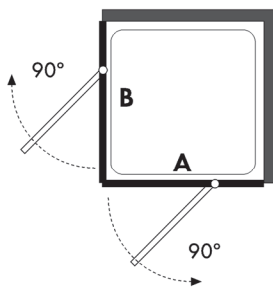

ARTICULO	MATERIAL	CRISTAL	POSICIÓN	TARIFA
EC_740	30		C	

* especificar la medida exacta en el pedido

Frontal ducha - 2 fijos + 2 hojas abatibles

Cristal templado 8 mm
 Bisagras de latón cromado
 Aluminio anodizado brillo
 Cierre magnético
 Altura estándar 190 cm