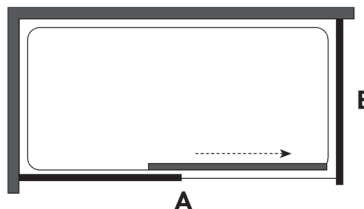

Angular baño - 2 fijos + hoja corredera.

Cristal templado fijo 8 mm
Cristal templado hoja corredera 6 mm
Accesorios acero inoxidable
Altura estándar 150 cm

Altura especial hasta 170 cm : + 10%

ANTICAL INCLUIDO

MEDIDAS

CRISTAL TRANSPARENTE

CRISTAL PLUS *

acero inoxidable

acero inoxidable

T1	160 - 200 cm	1420,00 €	1730,00 €
T2	200 - 240 cm	1510,00 €	1880,00 €
	240 - 280 cm	1600,00 €	2030,00 €

precios: iva no incluido

* acabados ver página 07

ref. MATERIAL	ref. CRISTAL	ref. CRISTAL PLUS	ref. POSICIÓN
50 Ac. inoxidable brillo	01 Transparente	11 Mate	51 Master carré
51 Ac. inoxidable mate		12 Franja mate	52 Carglass
		21 Parsol gris	53 Missisipi
		22 Parsol bronce	

ARTICULO	MATERIAL	CRISTAL	POSICIÓN	TARIFA
YC_330			C	

* especificar la medida exacta en el pedido