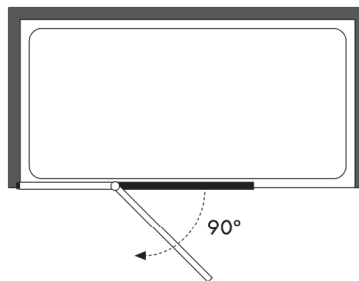

Panel ducha - 1 fijo + 1 hoja abatible

Cristal templado 6 mm
Bisagras de latón cromado
Altura estándar 190 cm

Altura especial de 170 cm a 210 cm : +15 %

Antical opcional: 15€/m2

* Se recomienda sujeción. Ver página 95

MEDIDAS

CRISTAL TRANSPARENTE

CRISTAL PLUS *

latón cromado

latón cromado

		CRISTAL TRANSPARENTE	CRISTAL PLUS *
T1	100 cm	660,00 €	850,00 €
T2	110 cm	670,00 €	880,00 €
T3	120 cm	680,00 €	910,00 €
T4	130 cm	690,00 €	940,00 €
T5	140 cm	700,00 €	970,00 €

precios: iva no incluido

* acabados ver página 57

ref. MATERIAL	ref. CRISTAL	ref. CRISTAL PLUS	ref. POSICIÓN
30 latón cromado	01 Transparente	11 Mate	51 Master carré
		12 Franja mate	D - Fijo Derecha
		21 Parsol gris	I - Fijo Izquierda
		22 Parsol bronce	53 Missisipi

ARTICULO	MATERIAL	CRISTAL	POSICIÓN	TARIFA
TC_531	30			

* especificar la medida exacta en el pedido