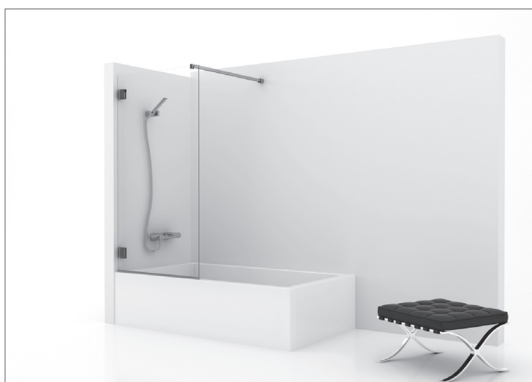

ARTICULO	MATERIAL	CRISTAL	POSICIÓN	TARIFA
LC_110				

* especificar la medida concreta en el pedido

Panel baño - fijo

Cristal templado 8 mm
Bisagras de acero inoxidable
Altura estándar 150 cm

Altura especial hasta 170 cm : + 10%