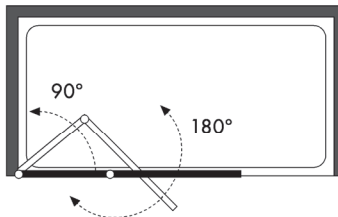

ARTICULO	MATERIAL	CRISTAL	POSICIÓN	TARIFA
LC_531				

* especificar la medida exacta en el pedido

Panel ducha - 2 hojas abatibles

Cristal templado 8 mm
Bisagras de acero inoxidable
Altura estándar 190 cm

Altura especial de 170 cm a 210 cm : + 10%