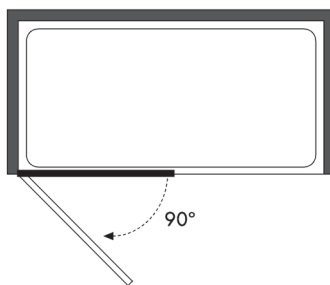

Panel baño - 1 hoja abatible con punto romo

Cristal templado 6 mm
Bisagras de latón cromado
Altura estándar 150 cm

Altura especial hasta 170 cm : +15 %

Antical opcional: 15€/m2

MEDIDAS

CRISTAL TRANSPARENTE

latón cromado

CRISTAL PLUS *

latón cromado

		CRISTAL TRANSPARENTE	CRISTAL PLUS *
T1	80 cm	370,00 €	500,00 €
T2	90 cm	380,00 €	530,00 €

precios: iva no incluido

* acabados ver página 57

ref. MATERIAL	ref. CRISTAL	ref. CRISTAL PLUS	ref. POSICIÓN
30 latón cromado	01 Transparente	11 Mate	51 Master carré
		12 Franja mate	D - Fijo Derecha
		21 Parsol gris	52 Carglass
		22 Parsol bronce	I - Fijo Izquierda
			53 Missisipi

ARTICULO	MATERIAL	CRISTAL	POSICIÓN	TARIFA
TC_120	30			

* especificar la medida exacta en el pedido