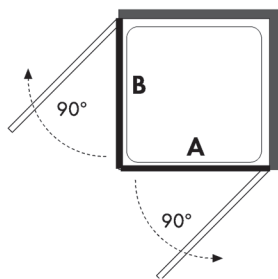

Angular ducha - 2 hojas abatibles

Cristal templado 6mm
Bisagras elevables
Cierre magnético
Aluminio lacado o anodizado
Altura estándar 190 cm

Altura especial de 170 cm a 210 cm : + 30%

Antical opcional: 15€/m2

MEDIDAS

CRISTAL TRANSPARENTE

CRISTAL PLUS *

		blanco	plata mate / inox	plata espejo	blanco	plata mate / inox	plata espejo
T1	hasta 150 cm	570,00 €	600,00 €	700,00 €	810,00 €	840,00 €	940,00 €
T2	150-180 cm	610,00 €	640,00 €	740,00 €	910,00 €	940,00 €	1040,00 €

precios: iva no incluido
* acabados ver página 73

ref. MATERIAL	ref. CRISTAL	ref. CRISTAL PLUS		ref. POSICIÓN
11 Al. Blanco	01 Transparente	11 Mate	51 Master carré	C - Requiere croquis
20 Al. Plata espejo		12 Franja mate	52 Carglass	
21 Al. Plata mate		21 Parsol gris	53 Missisipi	
22 Al. Inox		22 Parsol bronce		

ARTICULO	MATERIAL	CRISTAL	POSICIÓN	TARIFA
OC_710			C	

* especificar la medida concreta en el pedido