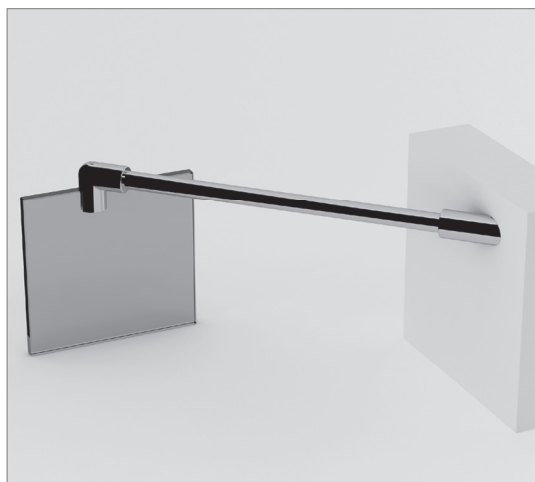

ESCUADRA REDONDA

BRAZO REDONDO

ESCUADRA REDONDA

PRECIO NETO

35,00 €

45,00 €

precios: iva no incluido

* Para otros complementos, suplementos y manipulaciones solicitar documento anexo o presupuesto