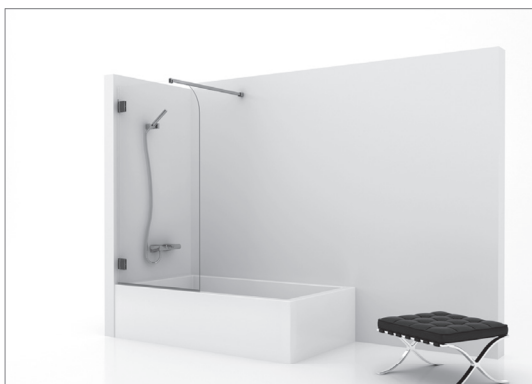

51
master carré

52
carglass

53
mississippi

* franja mate de 70 cm

ACERO INOXIDABLE

50
acero inoxidable brillo

51
acero inoxidable mate

Panel baño - fijo con punto romo