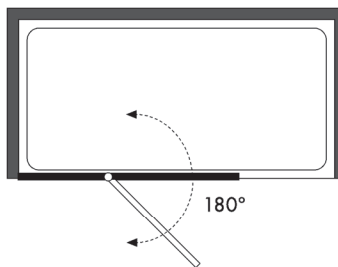

Panel baño - 1 Fijo + 1 hoja abatible

Cristal templado 6mm
Bisagras elevables
Aluminio lacado o anodizado
Altura estándar 150 cm

Altura especial hasta 170 cm : + 30%

Antical opcional: 15€/m2

* Se recomienda sujeción. Ver página 95

CRISTAL TRANSPARENTE

CRISTAL PLUS *

MEDIDAS

		blanco	plata mate / inox	plata espejo	blanco	plata mate / inox	plata espejo
T1	100 cm	320,00 €	340,00 €	380,00 €	450,00 €	470,00 €	490,00 €
T2	110 cm	330,00 €	350,00 €	390,00 €	470,00 €	490,00 €	530,00 €
T3	120 cm	340,00 €	360,00 €	400,00 €	490,00 €	510,00 €	550,00 €
T4	130 cm	350,00 €	370,00 €	410,00 €	510,00 €	530,00 €	570,00 €

precios: iva no incluido

* acabados ver página 73

ref. MATERIAL	ref. CRISTAL	ref. CRISTAL PLUS	ref. POSICIÓN
11 Al. Blanco	01 Transparente	11 Mate	51 Master carré
20 Al. Plata espejo		12 Franja mate	52 Carglass
21 Al. Plata mate		21 Parsol gris	53 Missisipi
22 Al. Inox		22 Parsol bronce	

ARTICULO	MATERIAL	CRISTAL	POSICIÓN	TARIFA
OC_131				

* especificar la medida exacta en el pedido