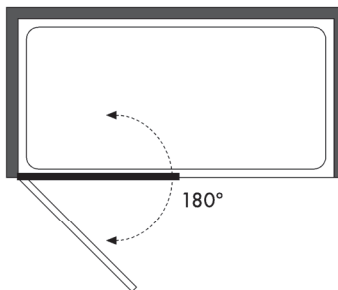

Panel ducha - 1 hoja abatible

Cristal templado 6mm
Bisagras elevables
Aluminio lacado o anodizado
Altura estándar 190 cm

Altura especial de 170 cm a 210 cm : + 30%

Antical opcional: 15€/m2

CRISTAL TRANSPARENTE

CRISTAL PLUS *

MEDIDAS

		blanco	plata mate / inox	plata espejo	blanco	plata mate / inox	plata espejo
T1	80 cm	220,00 €	230,00 €	250,00 €	340,00 €	350,00 €	370,00 €
T2	90 cm	230,00 €	240,00 €	260,00 €	360,00 €	370,00 €	390,00 €

precios: iva no incluido

* acabados ver página 73

ref. MATERIAL	ref. CRISTAL	ref. CRISTAL PLUS	ref. POSICIÓN
11 Al. Blanco	01 Transparente	11 Mate	51 Master carré
20 Al. Plata espejo		12 Franja mate	52 Carglass
21 Al. Plata mate		21 Parsol gris	53 Missisipi
22 Al. Inox		22 Parsol bronce	

ARTICULO	MATERIAL	CRISTAL	POSICIÓN	TARIFA
OC_521				

* especificar la medida exacta en el pedido