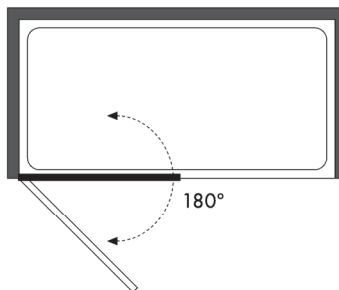

Panel baño - 1 hoja abatible

Cristal templado 6mm
Bisagras elevables
Aluminio lacado o anodizado
Altura estándar 150 cm

Altura especial hasta 170 cm : + 30%

Antical opcional: 15€/m2

CRISTAL TRANSPARENTE

CRISTAL PLUS *

MEDIDAS

		blanco	plata mate / inox	plata espejo	blanco	plata mate / inox	plata espejo
T1	80 cm	190,00 €	200,00 €	230,00 €	310,00 €	330,00 €	340,00 €
T2	90 cm	195,00 €	205,00 €	235,00 €	340,00 €	360,00 €	370,00 €

precios: iva no incluido

* acabados ver página 73

ref. MATERIAL	ref. CRISTAL	ref. CRISTAL PLUS	ref. POSICIÓN
11 Al. Blanco	01 Transparente	11 Mate	51 Master carré
20 Al. Plata espejo		12 Franja mate	52 Carglass
21 Al. Plata mate		21 Parsol gris	53 Missisipi
22 Al. Inox		22 Parsol bronce	

ARTICULO	MATERIAL	CRISTAL	POSICIÓN	TARIFA
OC_121				

* especificar la medida exacta en el pedido