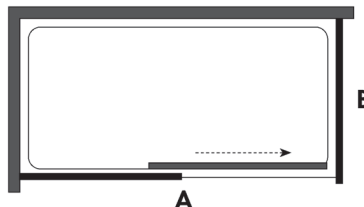

Angular ducha - 2 fijos + hoja corredera.

Cristal templado fijo 8 mm
Cristal templado hoja corredera 6 mm
Accesorios acero inoxidable
Altura estándar 190 cm

Altura especial de 170 cm a 210 cm : + 10%

ANTICAL INCLUIDO

MEDIDAS

CRISTAL TRANSPARENTE

CRISTAL PLUS *

acero inoxidable

acero inoxidable

T1	140 - 180 cm	1560,00 €	1950,00 €
T2	180 - 220 cm	1660,00 €	2130,00 €

precios: iva no incluido

* acabados ver página 07

ref. MATERIAL	ref. CRISTAL	ref. CRISTAL PLUS	ref. POSICIÓN
50 Ac. inoxidable brillo	01 Transparente	11 Mate	51 Master carré
51 Ac. inoxidable mate		12 Franja mate	52 Carglass
		21 Parsol gris	53 Missisipi
		22 Parsol bronce	

ARTICULO	MATERIAL	CRISTAL	POSICIÓN	TARIFA
YC_730			C	

* especificar la medida exacta en el pedido