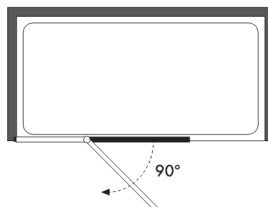

Panel baño - 1 fijo + 1 hoja abatible

Cristal templado 8 mm
Bisagras de latón cromado
Aluminio anodizado brillo
Altura estándar 150 cm

Altura especial hasta 170 cm : + 20%

Antical opcional: 15€/m2

* Se recomienda sujeción. Ver página 95

MEDIDAS

CRISTAL TRANSPARENTE

CRISTAL PLUS *

latón cromado

latón cromado

T1	100 cm	610,00 €	820,00 €
T2	110 cm	630,00 €	860,00 €
T3	120 cm	650,00 €	900,00 €
T4	130 cm	670,00 €	930,00 €
T5	140 cm	690,00 €	970,00 €

precios: iva no incluido

* acabados ver página 35

ref. MATERIAL	ref. CRISTAL	ref. CRISTAL PLUS	ref. POSICIÓN
30 Latón cromado	01 Transparente	11 Mate	D - Fijo Derecha
		12 Franja mate	I - Fijo Izquierda
		21 Parsol gris	
		22 Parsol bronce	

ARTICULO	MATERIAL	CRISTAL	POSICIÓN	TARIFA
EC_131	30			

* especificar la medida exacta en el pedido