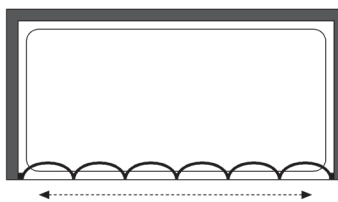

Frontal baño plegable

Aperturas laterales
Lacados/ anodizados
Lamas blancas, cierre magnético
Altura estándar 147 cm

Altura especial hasta 170cm: + 20%

ACABADOS

blanco / pergamón

plata mate

plata espejo

MEDIDAS

		blanco / pergamón	plata mate	plata espejo
T1	hasta 130 cm	315,00 €	330,00 €	345,00 €
T2	130-160 cm	360,00 €	375,00 €	390,00 €
T3	160-190 cm	395,00 €	410,00 €	430,00 €
T4	190-220 cm	440,00 €	460,00 €	480,00 €

precios: iva no incluido

* acabados ver página 47

ref. MATERIAL	ref. CRISTAL	ref. POSICIÓN
11 Al. Blanco	00 Sin cristal	0 - Sin posición
12 Al. Pergamón		
20 Al. Plata espejo		
21 Al. Plata mate		

ARTICULO	MATERIAL	CRISTAL	POSICIÓN	TARIFA
NC_100		00	0	

* especificar la medida concreta en el pedido