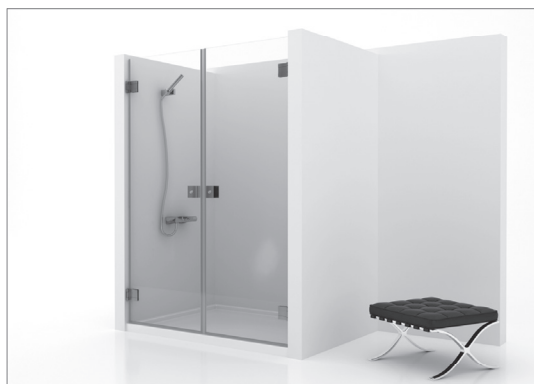

Frontal ducha - 2 hojas abatibles

Cristal templado 8 mm
Bisagras de acero inoxidable
Altura estándar 190 cm

Altura especial de 170 cm a 210 cm : + 10%

ANTICAL INCLUIDO

CRISTAL TRANSPARENTE

CRISTAL PLUS *

acero inoxidable

acero inoxidable

MEDIDAS

		1280,00 €	1540,00 €
T1	hasta 100 cm		
T2	100 - 130 cm	1350,00 €	1690,00 €

precios: iva no incluido

* acabados ver página 17

ref. MATERIAL	ref. CRISTAL	ref. CRISTAL PLUS	ref. POSICIÓN
50 Ac. inoxidable brillo	01 Transparente	11 Mate	51 Master carré
51 Ac. inoxidable mate		12 Franja mate	52 Carglass
		21 Parsol gris	53 Missisipi
		22 Parsol bronce	

ARTICULO	MATERIAL	CRISTAL	POSICIÓN	TARIFA
LC_620			0	

* especificar la medida concreta en el pedido