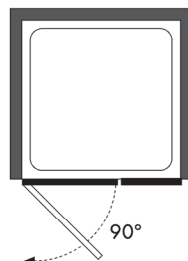

Frontal ducha - 1 fijo + 1 hoja abatible con cierre sobre el fijo

Cristal templado 6 mm
Bisagras de latón cromado
Acabado latón cromado
Cierre magnético
Altura estándar 190 cm

Altura especial de 170 cm a 210 cm : +15 %

Antical opcional: 15€/m2

CRISTAL TRANSPARENTE

latón cromado

CRISTAL PLUS *

latón cromado

MEDIDAS

		CRISTAL TRANSPARENTE	CRISTAL PLUS *
T1	hasta 90 cm	620,00 €	810,00 €
T2	90-120 cm	660,00 €	910,00 €

* Se recomienda sujeción. Ver página 95

precios: iva no incluido

* acabados ver página 57

ref. MATERIAL	ref. CRISTAL	ref. CRISTAL PLUS	ref. POSICIÓN
30 latón cromado	01 Transparente	11 Mate	51 Master carré
		12 Franja mate	52 Carglass
		21 Parsol gris	53 Missisipi
		22 Parsol bronce	

ARTICULO	MATERIAL	CRISTAL	POSICIÓN	TARIFA
TC_650	30		C	

* especificar la medida exacta en el pedido