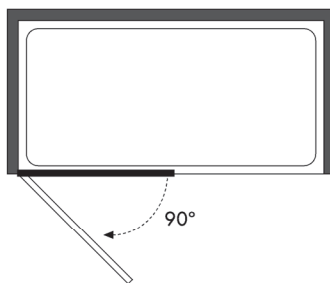

Panel baño - abatible

Cristal templado 8 mm
Bisagras de acero inoxidable
Altura estándar 150 cm

Altura especial hasta 170 cm : + 10%

ANTICAL INCLUIDO

CRISTAL TRANSPARENTE

CRISTAL PLUS *

acero inoxidable

acero inoxidable

MEDIDAS

T1	80 cm	600,00 €	760,00 €
T2	90 cm	620,00 €	800,00 €
T3	100 cm	640,00 €	840,00 €

precios: iva no incluido

* acabados ver página 17

ref. MATERIAL	ref. CRISTAL	ref. CRISTAL PLUS	ref. POSICIÓN
50 Ac. inoxidable brillo	01 Transparente	11 Mate	51 Master carré D - Fijo Derecha
51 Ac. inoxidable mate		12 Franja mate	52 Carglass I - Fijo Izquierda
		21 Parsol gris	53 Missisipi
		22 Parsol bronce	

ARTICULO	MATERIAL	CRISTAL	POSICIÓN	TARIFA
LC_121				

* especificar la medida exacta en el pedido