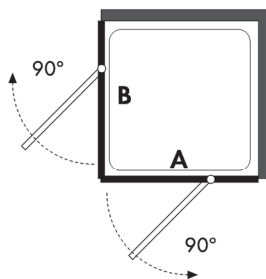

ARTICULO	MATERIAL	CRISTAL	POSICIÓN	TARIFA
LC_740			C	

* especificar la medida exacta en el pedido

Angular ducha - 2 fijos + 2 hojas abatibles

Cristal templado 8 mm
Bisagras de acero inoxidable
Altura estándar 190 cm