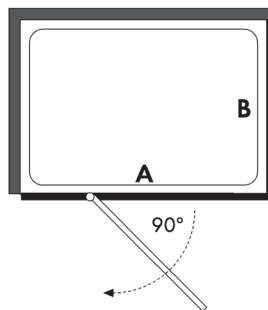

Angular ducha - 2 fijos + 1 hoja abatible con cierre sobre el fijo

Cristal templado 6 mm
Bisagras de latón cromado
Acabado latón cromado
Cierre magnético
Altura estándar 190 cm

Altura especial de 170 cm a 210 cm : +15 %

Antical opcional: 15€/m2

* Se recomienda sujeción. Ver página 95

CRISTAL TRANSPARENTE

CRISTAL PLUS *

latón cromado

latón cromado

MEDIDAS		CRISTAL TRANSPARENTE	CRISTAL PLUS *
T1	hasta 150 cm	930,00 €	1250,00 €
T2	150-200 cm	1000,00 €	1420,00 €

precios: iva no incluido

* acabados ver página 57

ref. MATERIAL	ref. CRISTAL	ref. CRISTAL PLUS	ref. POSICIÓN
30 latón cromado	01 Transparente	11 Mate 12 Franja mate 21 Parsol gris 22 Parsol bronce	51 Master carré 52 Carglass 53 Missisipi
C - Requiere croquis			

ARTICULO	MATERIAL	CRISTAL	POSICIÓN	TARIFA
TC_730	30		C	

* especificar la medida concreta en el pedido