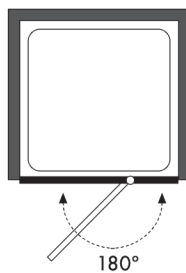

Frontal ducha - 1 fijo + 1 hoja abatible con cierre sobre la pared

Cristal templado 8 mm
Bisagras de acero inoxidable
Altura estándar 190 cm

Altura especial de 170 cm a 210 cm : + 10%

ANTICAL INCLUIDO

* Se recomienda sujeción. Ver página 95

CRISTAL TRANSPARENTE

CRISTAL PLUS *

acero inoxidable

acero inoxidable

MEDIDAS

		CRISTAL TRANSPARENTE	CRISTAL PLUS *
T1	hasta 90 cm	1150,00 €	1380,00 €
T2	90 - 120 cm	1220,00 €	1530,00 €

precios: iva no incluido

* acabados ver página 17

ref. MATERIAL	ref. CRISTAL	ref. CRISTAL PLUS	ref. POSICIÓN
50 Ac. inoxidable brillo	01 Transparente	11 Mate	51 Master carré D - Fijo Derecha
51 Ac. inoxidable mate		12 Franja mate	52 Carglass I - Fijo Izquierda
		21 Parsol gris	53 Missisipi
		22 Parsol bronce	

ARTICULO	MATERIAL	CRISTAL	POSICIÓN	TARIFA
LC_640				

* especificar la medida exacta en el pedido