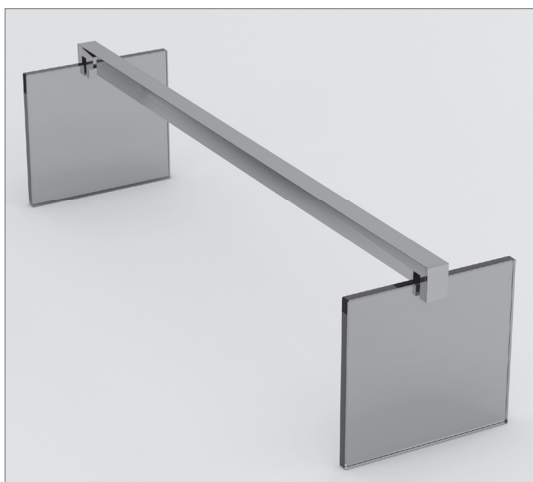

BRAZO CUADRADO cristal a cristal

BRAZO CUADRADO

PRECIO NETO

80,00 €

NOTAS