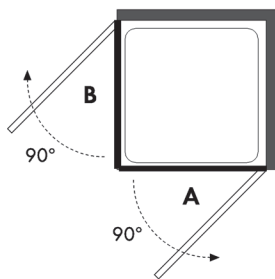

ARTICULO	MATERIAL	CRISTAL	POSICIÓN	TARIFA
LC_650			C	

* especificar la medida exacta en el pedido

Angular ducha - 2 hojas abatibles

Cristal templado 8 mm
Bisagras de acero inoxidable
Altura estándar 190 cm