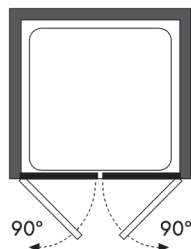

Frontal ducha - 2 hojas abatibles

Cristal templado 6 mm
Bisagras de latón cromado
Acabado latón cromado
Cierre magnético
Altura estándar 190 cm

Altura especial de 170 cm a 210 cm : +15 %

Antical opcional: 15€/m2

CRISTAL TRANSPARENTE

CRISTAL PLUS *

latón cromado

latón cromado

MEDIDAS

		CRISTAL TRANSPARENTE	CRISTAL PLUS *
T1	hasta 100 cm	780,00 €	990,00 €
T2	100-130 cm	820,00 €	1090,00 €

precios: iva no incluido

* acabados ver página 57

ref. MATERIAL	ref. CRISTAL	ref. CRISTAL PLUS	ref. POSICIÓN
30 latón cromado	01 Transparente	11 Mate	51 Master carré
		12 Franja mate	52 Carglass
		21 Parsol gris	53 Missisipi
		22 Parsol bronce	
			0 - Sin posición

ARTICULO	MATERIAL	CRISTAL	POSICIÓN	TARIFA
TC_620	30		0	

* especificar la medida exacta en el pedido