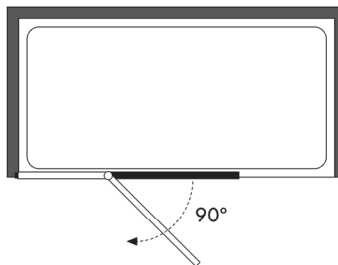

Panel ducha - 1 fijo + 1 hoja abatible

Cristal templado 8 mm
Bisagras de acero inoxidable
Altura estándar 190 cm

Altura especial de 170 cm a 210 cm : + 10%

ANTICAL INCLUIDO

MEDIDAS

CRISTAL TRANSPARENTE

CRISTAL PLUS *

acero inoxidable

acero inoxidable

T1	100 cm	1130,00 €	1390,00 €
T2	110 cm	1150,00 €	1440,00 €
T3	120 cm	1170,00 €	1500,00 €
T4	130 cm	1190,00 €	1560,00 €
T5	140 cm	2000,00 €	1620,00 €

* Se recomienda sujeción. Ver página 95

precios: iva no incluido

* acabados ver página 17

ref. MATERIAL	ref. CRISTAL	ref. CRISTAL PLUS	ref. POSICIÓN
50 Ac. inoxidable brillo	01 Transparente	11 Mate	51 Master carré
51 Ac. inoxidable mate		12 Franja mate	52 Carglass
		21 Parsol gris	53 Missisipi
		22 Parsol bronce	

ARTICULO	MATERIAL	CRISTAL	POSICIÓN	TARIFA
LC_531				

* especificar la medida exacta en el pedido