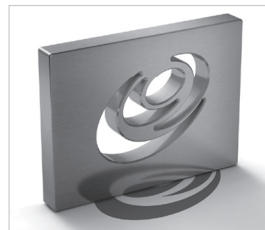

51
master carré

52
carglass

53
mississippi

* franja mate de 70 cm

ALUMINIO

11
aluminio blanco

20
aluminio plata brillo

21
aluminio plata mate